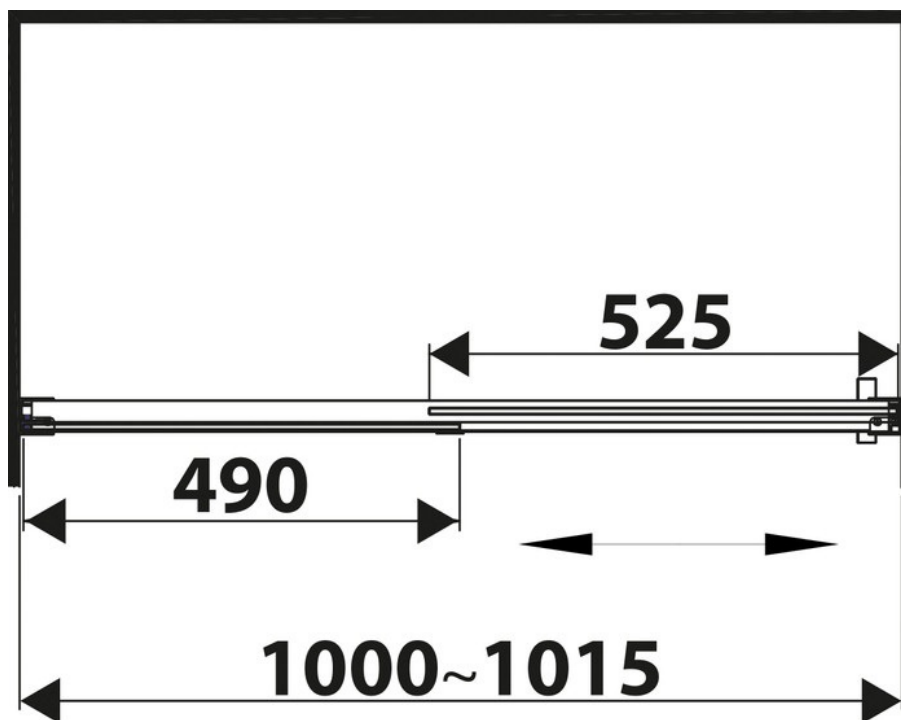

Profilés

Chromé

Poignée

Chromé

Traitement anticalcaire

Oui

Code EAN

8718215732228

luisina
DESIGN

La Boisinière - 35530 Servon-sur-Vilaine

Tél : 02 99 00 24 24

SIRET 31828963400038 - RCS Rennes B 318 289 634 - TVA FR41318289634

SCD LUISINA © 1989-2024