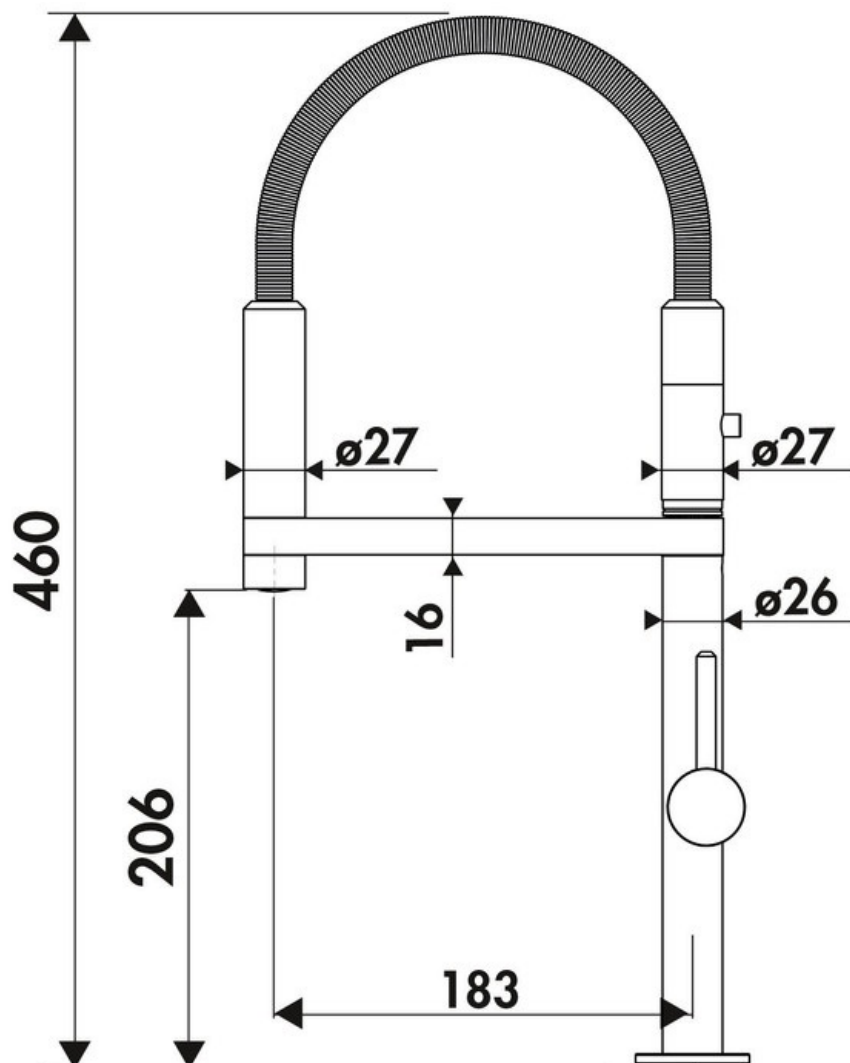

RC92300 055

RC92300 055

Mitigeur avec cartouche céramique, débit à 7L/mn à 3 bars. Débit douchette à 3L/mn à 3 bars. Flexibles fixes.

Scannez-moi pour retrouver la fiche produit !

Spécifications techniques

Matériau & Coloris

Matériau	Laiton
Couleur	Inox

Dimensions & Poids

Hauteur (en mm)	460
Hauteur sous bec (en mm)	206
Longueur de bec (en mm)	183
Diamètre base (en mm)	50
Perçage (en mm)	35
Poids net (en kg)	2.4

Informations complémentaires

Type de modèle	Mitigeur
Type de bec	Bec pivotant
Douchette	Douchette mobile monojet
Mécanisme	Cartouche à disque céramique

Limiteur de température	Oui
Economiseur d'eau	Oui
Raccordement	Flexible 3/8
Degré de rotation (°)	360
Débit à 3 bars(L/mn)	7
Norme	ACS
Code EAN	3537390365251