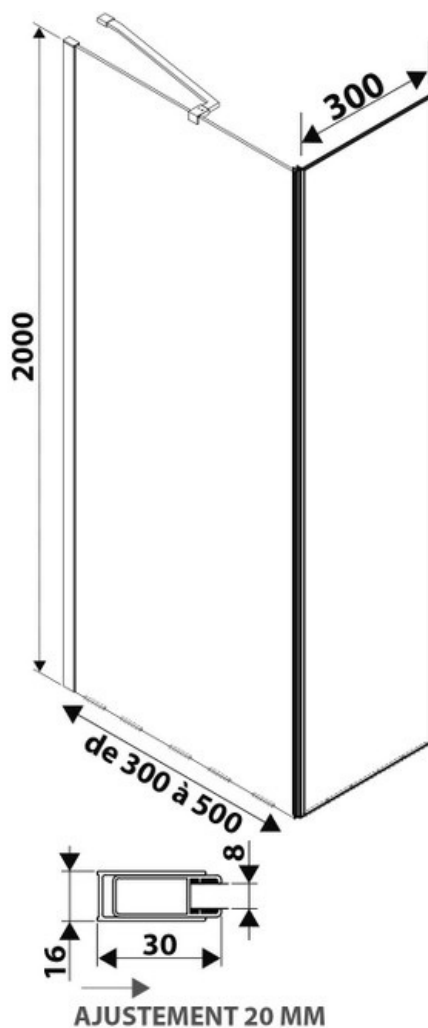

# Paroi de douche Lyora+30

SP381371 015

Verre trempé de 8 mm avec traitement anticalcaire. Paroi livrée avec support mural chromé.

Scannez-moi pour  
retrouver la fiche produit !

### Dimensions & Poids

Longueur (en mm)	450
Hauteur (en mm)	2000
Epaisseur (en mm)	8
Réglable en longueur (en mm)	430 à 450
Catégorie dimension paroi (en mm)	300 - 600

### Informations complémentaires

Type de paroi	Paroi fixe et volet fixe
Accès douche	Droite ou gauche
Réversible	Oui
Profilés	Chromé

luisina

DESIGN

La Boisinière - 35530 Servon-sur-Vilaine

Tél : 02 99 00 24 24