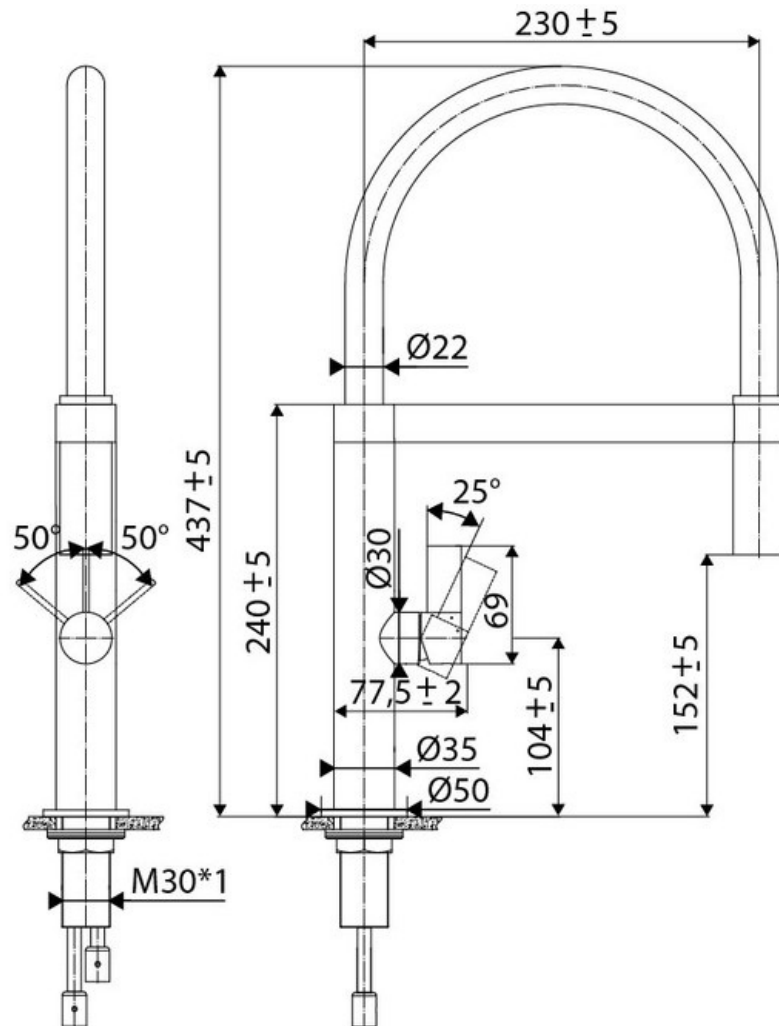

RC311DO055

RC311DO055

Mitigeur avec cartouche céramique, débit à 6,22L/mn à 3 bars. Flexibles fixes.

Scannez-moi pour
retrouver la fiche produit !

Spécifications techniques

Matériau & Coloris

Matériau	Inox massif
Couleur	Inox

Dimensions & Poids

Hauteur (en mm)	437
Hauteur sous bec (en mm)	152
Longueur de bec (en mm)	230
Diamètre base (en mm)	50
Perçage (en mm)	35

Informations complémentaires

Type de modèle	Mitigeur
Type de bec	Bec pivotant
Douchette	Douchette mobile monojet
Mécanisme	Cartouche à disque céramique
Economiseur d'eau	Oui

luisina
DESIGN

La Boisinière - 35530 Servon-sur-Vilaine

Tél : 02 99 00 24 24

SIRET 31828963400038 - RCS Rennes B 318 289 634 - TVA FR41318289634

SCD LUISINA © 1989-2024