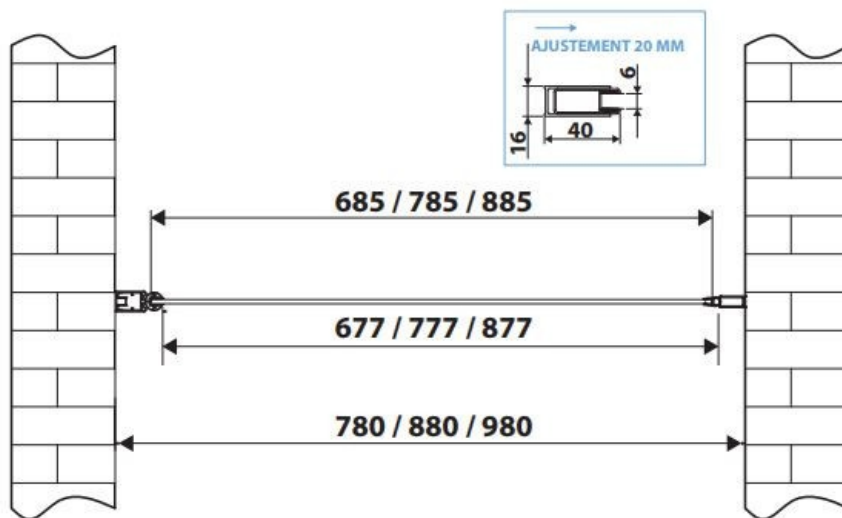

luisina
DESIGN

La Boisinière - 35530 Servon-sur-Vilaine

Tél : 02 99 00 24 24

SIRET 31828963400038 - RCS Rennes B 318 289 634 - TVA FR41318289634

SCD LUISINA © 1989-2024