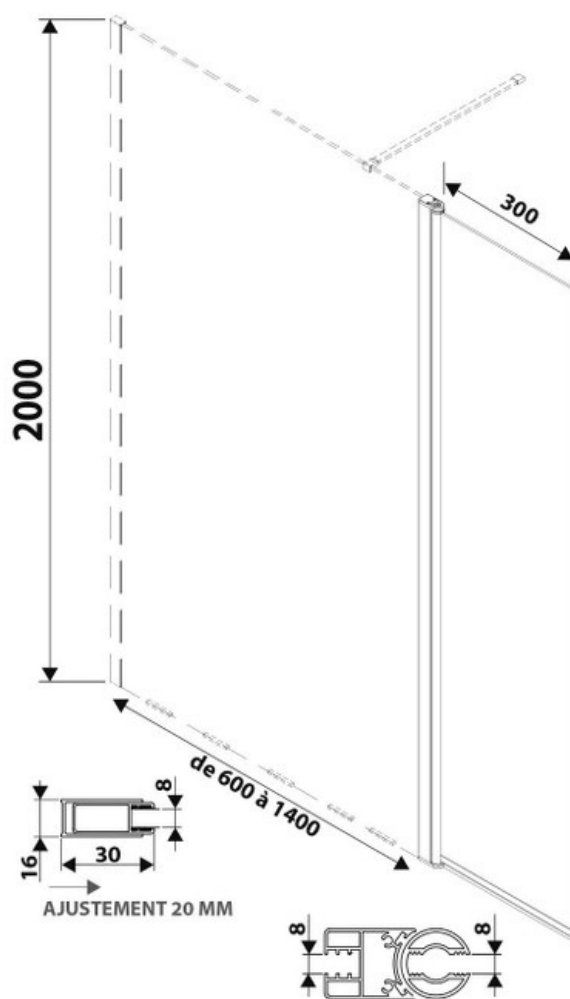

Réversible

Oui

Profilés

Chromé

Support mural

Chromé

Traitement anticalcaire

Oui

Code EAN

3537390371641

luisina
DESIGN

La Boisinière - 35530 Servon-sur-Vilaine

Tél : 02 99 00 24 24

SIRET 31828963400038 - RCS Rennes B 318 289 634 - TVA FR41318289634

SCD LUISINA © 1989-2024