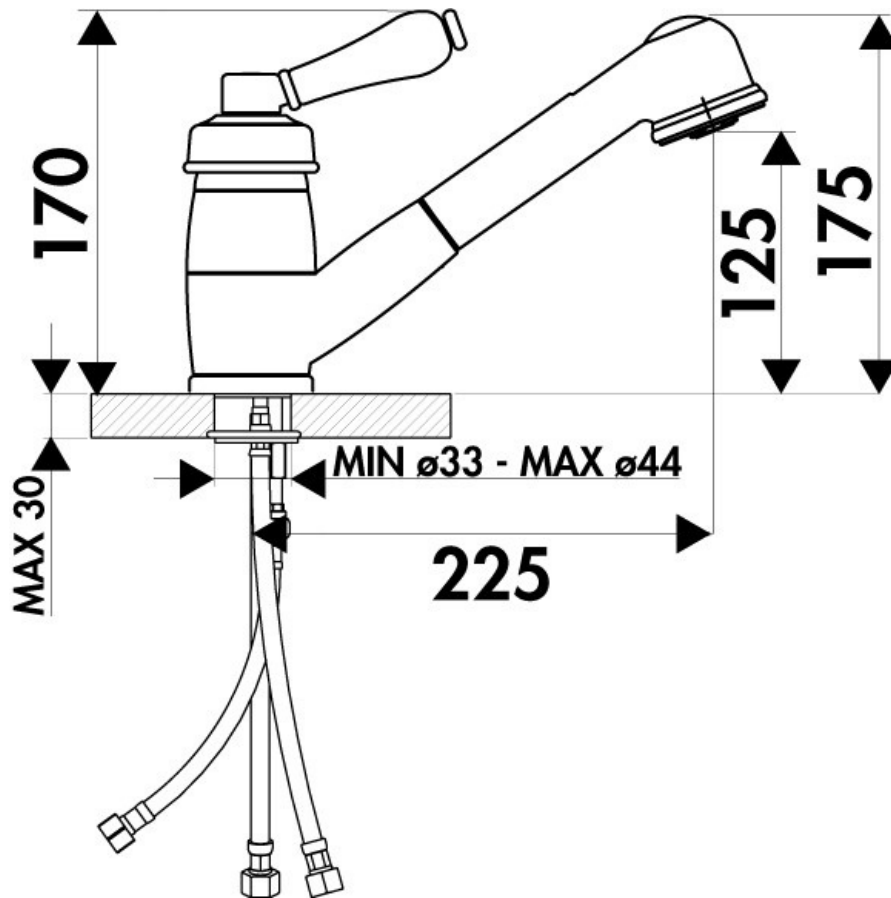

R205 015

R205 015

Mitigeur avec cartouche céramique, débit à 9,2L/mn à 3 bars. Flexibles fixes.

Scannez-moi pour
retrouver la fiche produit !

Spécifications techniques

Matériau & Coloris

Matériau	Laiton
Couleur	Chromé

Dimensions & Poids

Hauteur (en mm)	170
Hauteur sous bec (en mm)	105
Longueur de bec (en mm)	210
Perçage (en mm)	35
Poids net (en kg)	2.26

Informations complémentaires

Type de modèle	Mitigeur
Type de bec	Bec pivotant
Douchette	Douchette extractible double jet
Mécanisme	Cartouche à disque céramique
Raccordement	Flexible 3/8

Degré de rotation (°)

120

Débit à 3 bars(L/mn)

9.2

luisina
DESIGN

La Boisinière - 35530 Servon-sur-Vilaine

Tél : 02 99 00 24 24

SIRET 31828963400038 - RCS Rennes B 318 289 634 - TVA FR41318289634