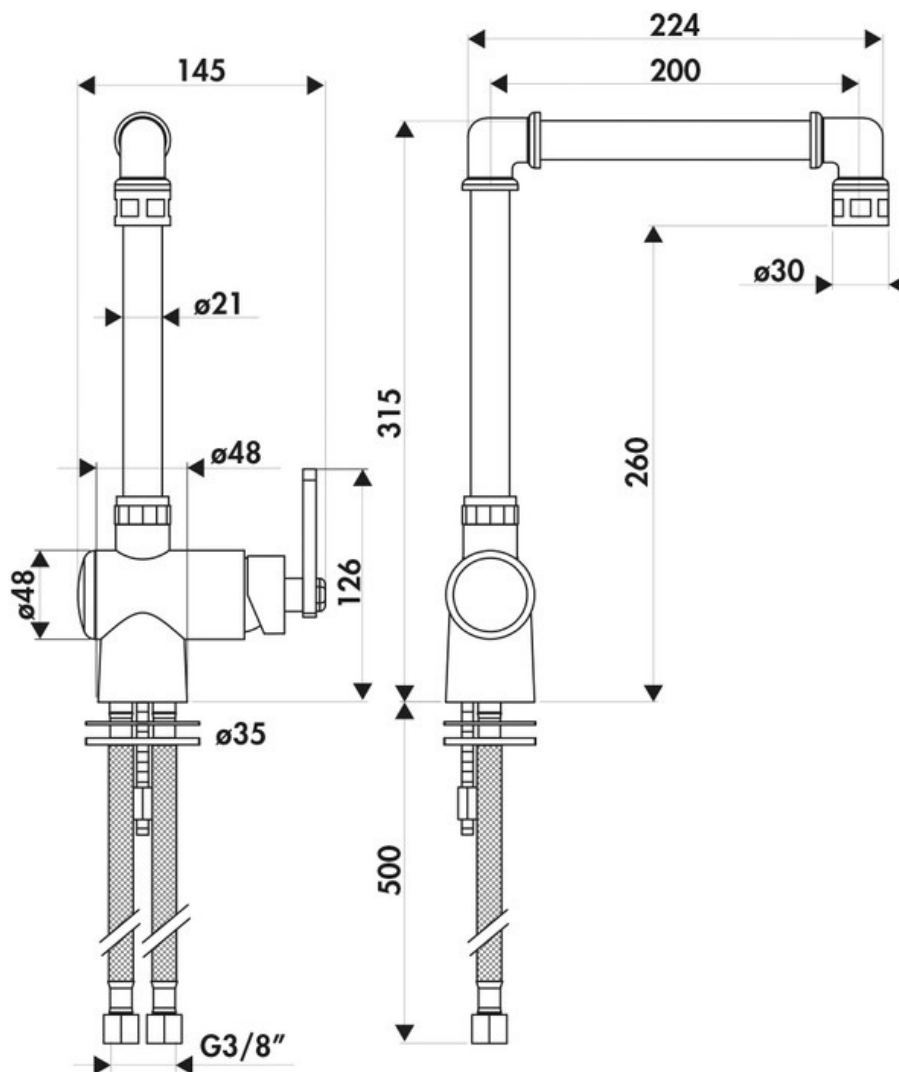

RC946083

RC946083

Mitigeur Factory Queens avec cartouche céramique, débit à 9L/mn à 3 bars. Flexibles fixes.

Scannez-moi pour
retrouver la fiche produit !

Spécifications techniques

Matériau & Coloris

Matériau	Laiton
Couleur	Corten

Dimensions & Poids

Hauteur (en mm)	315
Hauteur sous bec (en mm)	260
Longueur de bec (en mm)	200
Diamètre base (en mm)	60
Perçage (en mm)	35

Informations complémentaires

Type de modèle	Mitigeur
Type de bec	Bec pivotant
Douchette	Sans douchette
Mécanisme	Cartouche à disque céramique
Raccordement	Flexible 3/8

Degré de rotation (°)

360

Débit à 3 bars(L/mn)

9

Norme

ACS

Code EAN

3537390464909