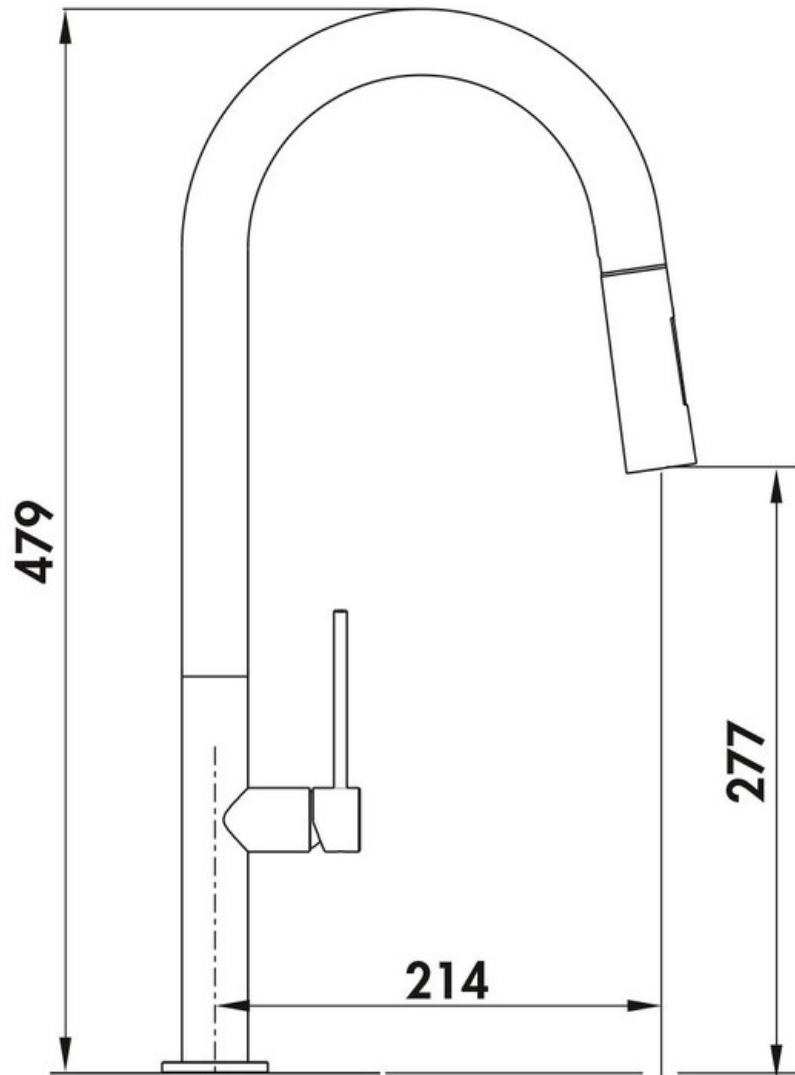

### Dimensions & Poids

Hauteur (en mm)	479
Hauteur sous bec (en mm)	277
Longueur de bec (en mm)	214
Diamètre base (en mm)	50
Perçage (en mm)	35

### Informations complémentaires

Type de modèle	Mitigeur
Type de bec	Bec pivotant
Douchette	Douchette extractible double jet
Mécanisme	Cartouche à disque céramique
Raccordement	Flexible 3/8

Degré de rotation (°)

160

Débit à 3 bars(L/mn)

7

Norme

ACS

Code EAN

3537390474663

luisina  
DESIGN