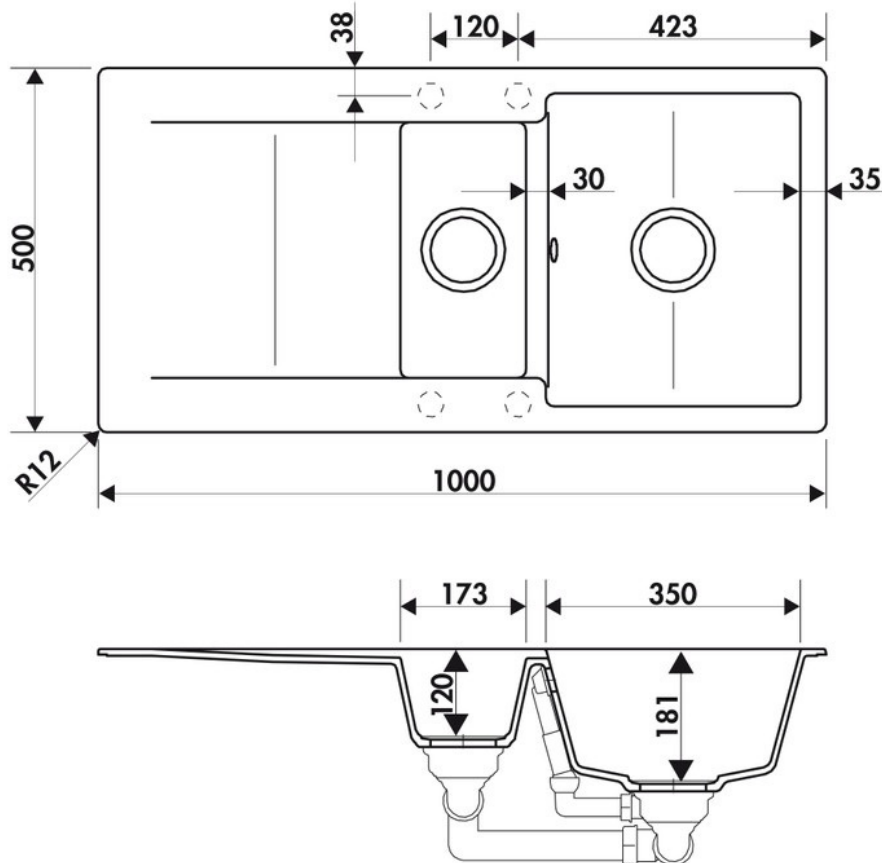

Epure LEDS Nero

EVL2811PC 139

Diamètre de perçage pour la manette de vidage : 35 mm. Evier à encastrer Luisigranit avec vidage automatique chromé.

Scannez-moi pour retrouver la fiche produit !

Spécifications techniques

Matériau & Coloris

Matériau	Luisigranit
Couleur	Noir
Couleur évier	Nero

Dimensions & Poids

Largeur (en mm)	1000
Profondeur (en mm)	500
Dimension mini sous-évier (en mm)	600
Largeur encastrement (en mm)	980
Profondeur encastrement (en mm)	480
Largeur cuve 1 (en mm)	350
Profondeur cuve 1 (en mm)	430
Hauteur cuve 1 (en mm)	181
Diamètre bonde cuve 1 (en mm)	90
Largeur cuve 2 (en mm)	173

Profondeur cuve 2 (en mm)	352
Hauteur cuve 2 (en mm)	120
Diamètre bonde cuve 2 (en mm)	90
Rayon angle (en mm)	10
Poids net (en kg)	17

Informations complémentaires

Type d'évier	À encastrer
Nombre de bacs	1 bac 1/2
Type vidage	Automatique chromé
Trop plein	Oui
Montage robinetterie sur évier	Oui
Positionnement égouttoir	Réversible
Nombre trous prépercés par côté	2
Nombre d'égouttoirs	1
Norme	EN13310
Code EAN	3537390372549
Marque	Schock