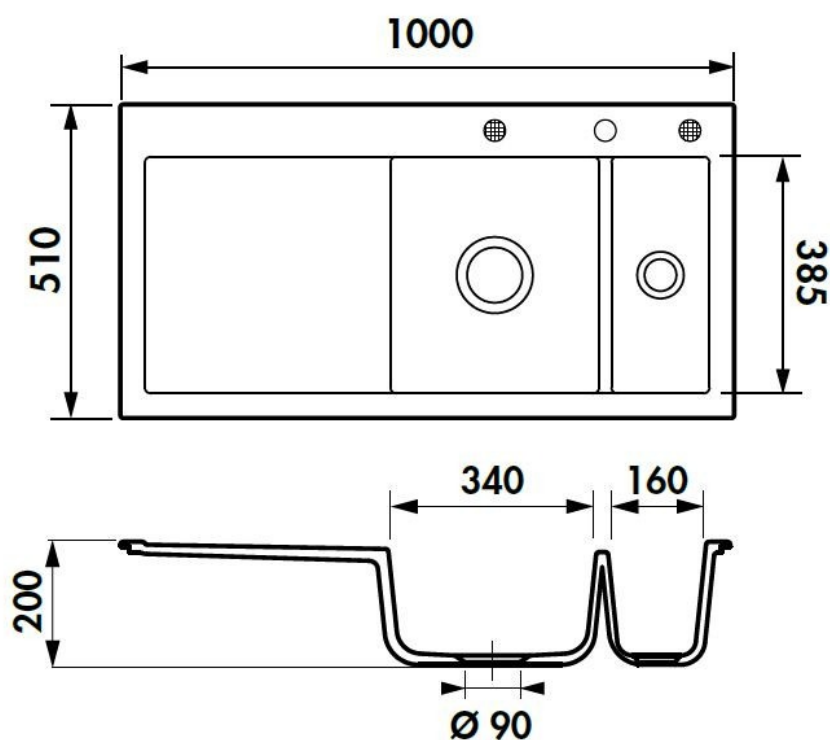

Amor Nigra

EV5076D 218

Diamètre de perçage pour la manette de vidage : 35 mm. Evier à encastrer Luisiceram avec vidage automatique chromé.

Scannez-moi pour retrouver la fiche produit !

Spécifications techniques

Matériau & Coloris

Matériau	Luisiceram
Couleur	Gris foncé
Couleur évier	Nigra

Dimensions & Poids

Largeur (en mm)	1000
Profondeur (en mm)	510
Dimension mini sous-évier (en mm)	600
Largeur encastrement (en mm)	970
Profondeur encastrement (en mm)	480
Largeur cuve 1 (en mm)	340
Profondeur cuve 1 (en mm)	385
Hauteur cuve 1 (en mm)	200
Diamètre bonde cuve 1 (en mm)	90
Largeur cuve 2 (en mm)	160

Profondeur cuve 2 (en mm)	385
Hauteur cuve 2 (en mm)	200
Diamètre bonde cuve 2 (en mm)	60
Poids net (en kg)	26.3

Informations complémentaires

Type d'évier	À encastrer
Nombre de bacs	1 bac 1/2
Type vidage	Automatique chromé
Trop plein	Oui
Montage robinetterie sur évier	Oui
Positionnement égouttoir	Gauche
Nombre trous prépercés par côté	1
Nombre d'égouttoirs	1
Norme	EN13310
Code EAN	3537390161174
Marque	Luisina