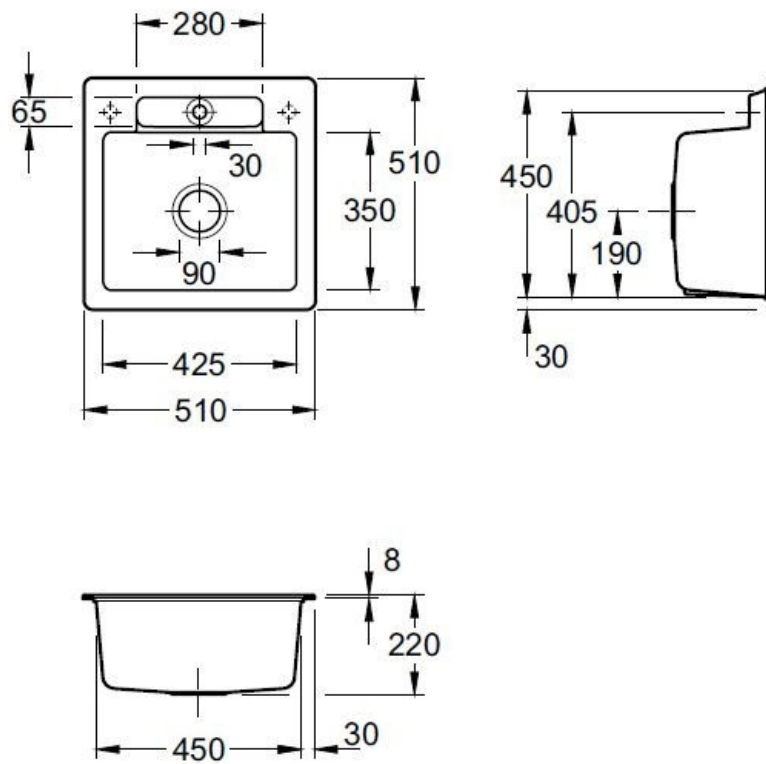

Siluet S Crème

EV334502KR

Diamètre de perçage pour la manette de vidage : 20 mm. Cuve à encastrer Luisiceram avec vidage automatique chromé.

Scannez-moi pour
retrouver la fiche produit !

Spécifications techniques

Matériau & Coloris

Matériau	Luisiceram
Couleur	Beige
Couleur évier	Crème

Dimensions & Poids

Largeur (en mm)	510
Profondeur (en mm)	510
Dimension mini sous-évier (en mm)	500
Largeur cuve (en mm)	425
Profondeur cuve (en mm)	350
Hauteur cuve (en mm)	220
Diamètre bonde cuve (en mm)	90

Informations complémentaires

Type de cuve	À encastrer
Nombre de bacs	1 bac

Trop plein Oui

Montage robinetterie sur évier Oui

Nombre trous prépercés par côté 2

Norme EN13310

Code EAN 3537390513577

Marque Villeroy & Boch