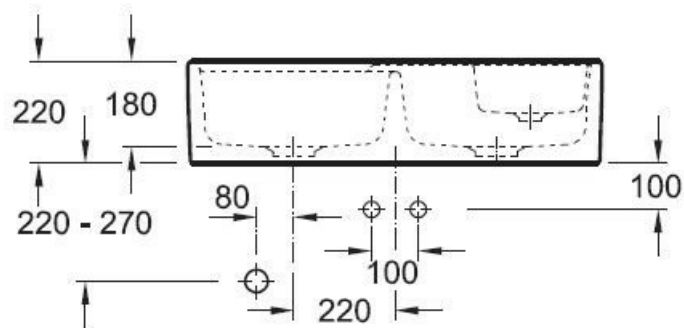

Tradition Graphite

EV6323 92 I4

Evier à poser Villeroy & Boch 2 bacs, 1 vide-sauce, 1 égouttoir coloris Graphite

Diamètre de perçage pour la manette de vidage : 35 mm. Evier à poser Luisiceram avec vidage automatique chromé.

Scannez-moi pour
retrouver la fiche produit !

Spécifications techniques

Matériau & Coloris

Matériau	Luisiceram
Couleur	Gris foncé
Couleur évier	Graphite

Dimensions & Poids

Largeur (en mm)	895
Profondeur (en mm)	630
Dimension sous meuble (en mm)	900
Largeur cuve 1 (en mm)	425
Profondeur cuve 1 (en mm)	420
Hauteur cuve 1 (en mm)	180
Diamètre bonde cuve 1 (en mm)	90

Largeur cuve 2 (en mm)	425
Profondeur cuve 2 (en mm)	355
Hauteur cuve 2 (en mm)	180
Diamètre bonde cuve 2 (en mm)	90
Poids net (en kg)	50
Largeur cuve principale (en mm)	425

Informations complémentaires

Type d'évier	À poser
Nombre de bacs	2 bacs 1/2
Type vidage	Automatique chromé
Trop plein	Oui
Montage robinetterie sur évier	Oui
Positionnement égouttoir	Gauche
Nombre trous prépercés par côté	2
Nombre d'égouttoirs	1
Norme	EN13310
Code EAN	4022693445414
Marque	Villeroy & Boch