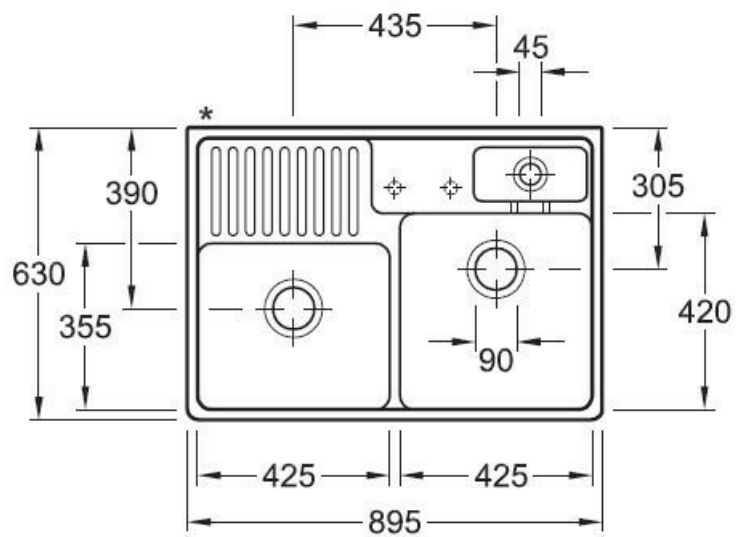

Tradition Graphite

EV6323 92 I4

Evier à poser Villeroy & Boch 2 bacs, 1 vide-sauce, 1 égouttoir coloris Graphite

Diamètre de perçage pour la manette de vidage : 35 mm. Evier à poser Luisiceram avec vidage automatique chromé.

Scannez-moi pour
retrouver la fiche produit !

Spécifications techniques

Matériau & Coloris

Matériau	Luisiceram
Couleur	Gris foncé
Couleur évier	Graphite

Dimensions & Poids

Largeur (en mm)	895
Profondeur (en mm)	630
Dimension sous meuble (en mm)	900
Largeur cuve 1 (en mm)	425
Profondeur cuve 1 (en mm)	420
Hauteur cuve 1 (en mm)	180
Diamètre bonde cuve 1 (en mm)	90

Largeur cuve 2 (en mm)	425
Profondeur cuve 2 (en mm)	355
Hauteur cuve 2 (en mm)	180
Diamètre bonde cuve 2 (en mm)	90
Poids net (en kg)	50
Largeur cuve principale (en mm)	425

Informations complémentaires

Type d'évier	À poser
Nombre de bacs	2 bacs 1/2
Type vidage	Automatique chromé
Trop plein	Oui
Montage robinetterie sur évier	Oui
Positionnement égouttoir	Gauche
Nombre trous prépercés par côté	2
Nombre d'égouttoirs	1
Norme	EN13310
Code EAN	4022693445414
Marque	Villeroy & Boch