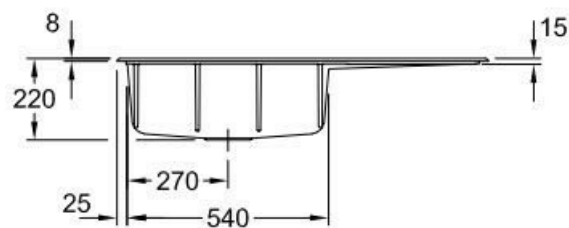

### Dimensions & Poids

Largeur (en mm)	1000
Profondeur (en mm)	510
Dimension sous meuble (en mm)	600
Largeur encastrement (en mm)	970
Profondeur encastrement (en mm)	480
Largeur cuve (en mm)	515
Profondeur cuve (en mm)	360

Hauteur cuve (en mm)	220
Diamètre bonde cuve (en mm)	90
Poids net (en kg)	23
Largeur cuve principale (en mm)	515

## ⓘ Informations complémentaires

Type d'évier	À encastrer
Nombre de bacs	1 grand bac
Type vidage	Automatique chromé
Trop plein	Oui
Montage robinetterie sur évier	Oui
Positionnement égouttoir	Droite
Nombre d'égouttoirs	1
Norme	EN13310
Code EAN	4062373799444
Marque	Villeroy & Boch