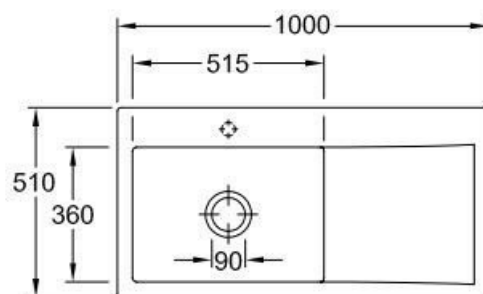

### Dimensions & Poids

Largeur (en mm)	1000
Profondeur (en mm)	510
Dimension sous meuble (en mm)	600
Largeur encastrement (en mm)	970
Profondeur encastrement (en mm)	480
Largeur cuve (en mm)	515
Profondeur cuve (en mm)	360

Hauteur cuve (en mm)	220
Diamètre bonde cuve (en mm)	90
Poids net (en kg)	23
Largeur cuve principale (en mm)	515

## ⓘ Informations complémentaires

Type d'évier	À encastrer
Nombre de bacs	1 grand bac
Type vidage	Automatique chromé
Trop plein	Oui
Montage robinetterie sur évier	Oui
Positionnement égouttoir	Droite
Nombre d'égouttoirs	1
Norme	EN13310
Code EAN	4062373799444
Marque	Villeroy & Boch