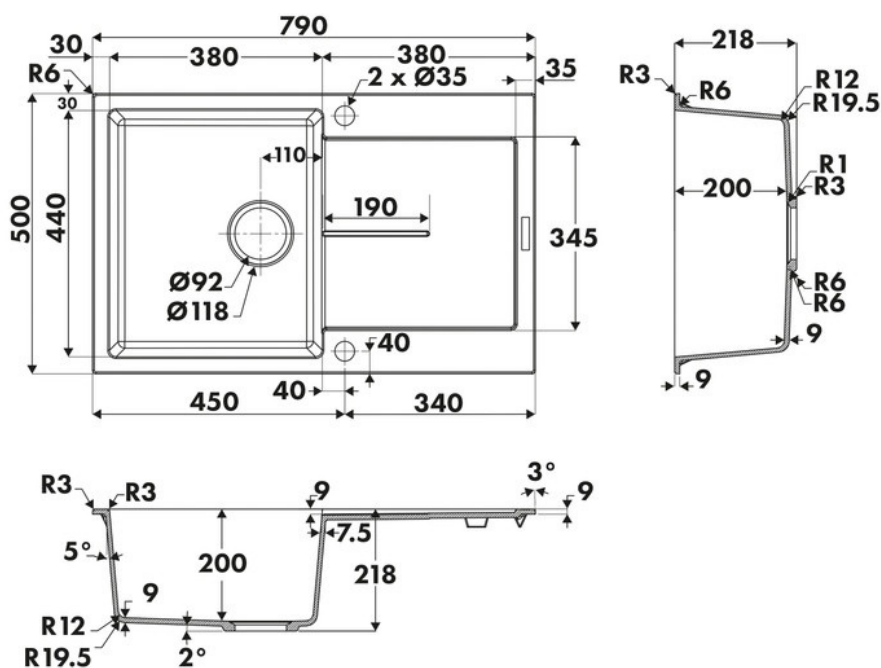

## Spécifications techniques

### Dimensions & Poids

Largeur (en mm)	790
Profondeur (en mm)	500
Dimension mini sous-évier (en mm)	500
Largeur encastrement (en mm)	770
Profondeur encastrement (en mm)	480
Largeur cuve (en mm)	380
Profondeur cuve (en mm)	440
Hauteur cuve (en mm)	200
Diamètre bonde cuve (en mm)	90
Rayon angle (en mm)	10

## Informations complémentaires

Type d'évier	À encastrer
Nombre de bacs	1 bac
Type vidage	Automatique chromé
Trop plein	Oui
Montage robinetterie sur évier	Oui
Positionnement égouttoir	Réversible
Nombre trous prépercés par côté	1
Nombre d'égouttoirs	1
Norme	EN13310
Code EAN	3537390603629
Nouveautés	Oui
Marque	Luisina