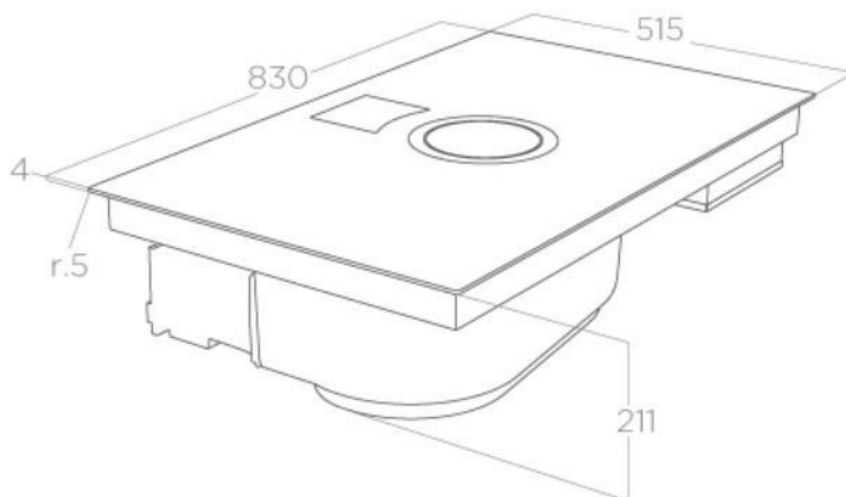

Indicateur de saturation des filtres	Oui
Alimentation (V)	220 - 240 V
Nombre de zones de cuisson	4
Détails de la table de cuisson	4 zones 210x191 mm - (2,1 - 3 kW)
Niveau de puissance cuisson	7,2 kW
Booster	Oui
Minuteur	Oui
Zone modulable	Oui - 2 zones Bridge
Sécurité enfant	Oui
Témoin de chaleur résiduelle	Oui
Détection automatique des récipients	Oui
Arrêt automatique	Oui
Gestion automatique consommation	Oui
Code EAN	8020283054172