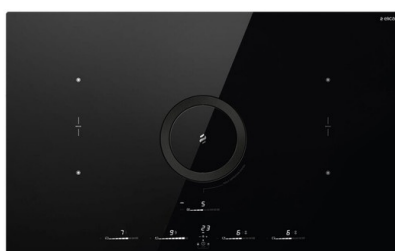

Nikolatesla Switch Glow Noir

PRF0183880

Hotte livrée en version évacuation, classe énergétique A+. Hotte en version extraction avec 4 zones de cuisson identiques : (2,1 - 3 kW) 210x191mm. Accessoires en option : Kit recyclage pour meuble profondeur > 70 cm - KIT0140820 ; Filtre à charbon Elica KIT0120952A. Ampérage plaque de cuisson : 32A. Câble d'alimentation non fourni.

Scannez-moi pour
retrouver la fiche produit !

Spécifications techniques

Matériau & Coloris

Matériau	Verre
Couleur	Noir

Dimensions & Poids

Catégorie dimension hotte (en mm)	600 - 900
Largeur (en mm)	830
Profondeur (en mm)	515
Hauteur (en mm)	211
Largeur encastrement (en mm)	807
Profondeur encastrement (en mm)	492
Diamètre de sortie d'air (en mm)	150

Informations complémentaires