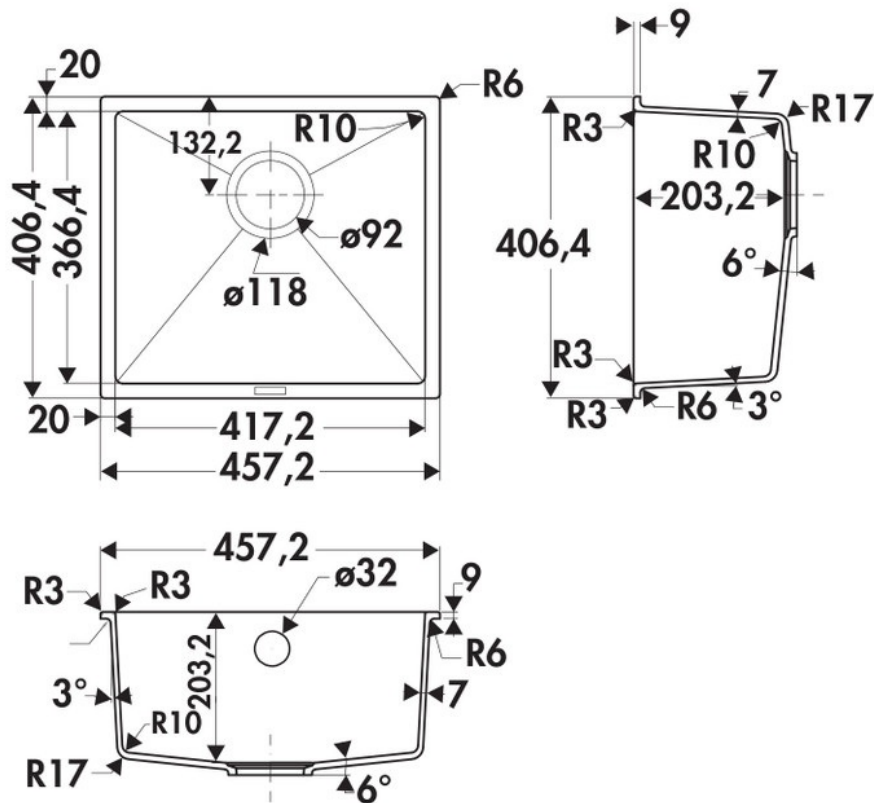

## Spécifications techniques

### Dimensions & Poids

Largeur (en mm)	457
Profondeur (en mm)	406
Dimension mini sous-évier (en mm)	600
Largeur encastrement (en mm)	417
Profondeur encastrement (en mm)	366
Largeur cuve (en mm)	417
Profondeur cuve (en mm)	366
Hauteur cuve (en mm)	203
Diamètre bonde cuve (en mm)	90
Rayon angle (en mm)	10
Poids net (en kg)	9

## ⓘ Informations complémentaires

Type de cuve	Sous-plan
Nombre de bacs	1 bac
Type vidage	Manuel chromé
Trop plein	Oui
Montage robinetterie sur évier	Non
Norme	EN13310
Code EAN	3537390590677
Nouveautés	Oui
Marque	Luisina