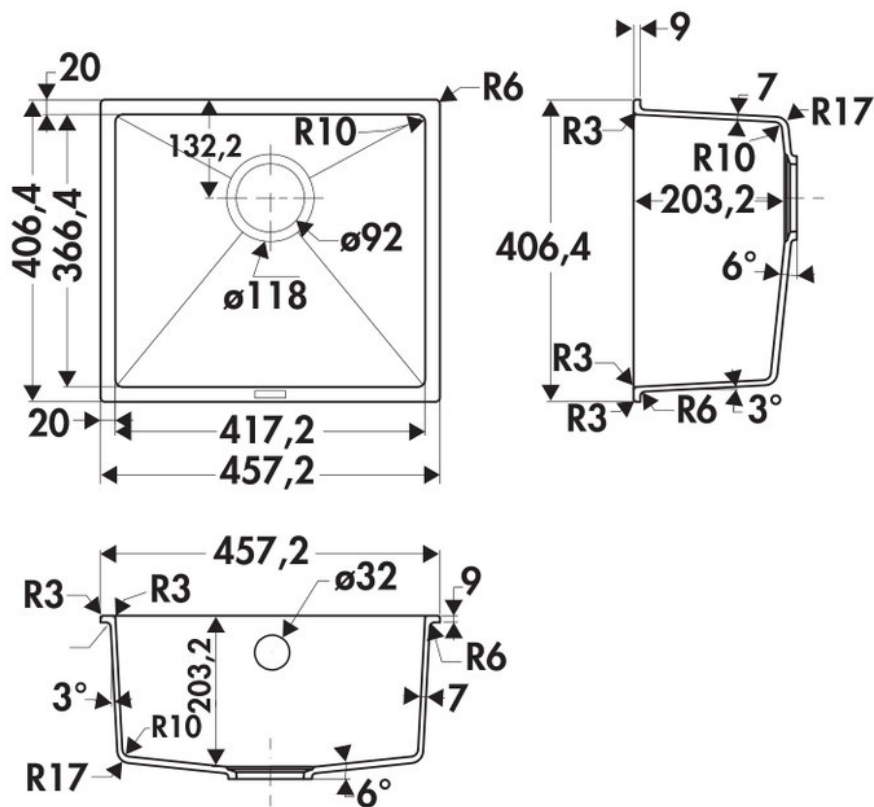

Rayon angle (en mm) 10

Poids net (en kg) 9

📄 Informations complémentaires

Type de cuve Sous-plan

Nombre de bacs 1 bac

Type vidage Manuel chromé

Trop plein Oui

Montage robinetterie sur évier Non

Norme EN13310

Code EAN 3537390590677

Nouveautés Oui

Marque Luisina

luisina
DESIGN

La Boisinière - 35530 Servon-sur-Vilaine

Tél : 02 99 00 24 24

SIRET 31828963400038 - RCS Rennes B 318 289 634 - TVA FR41318289634

SCD LUISINA © 1989-2025