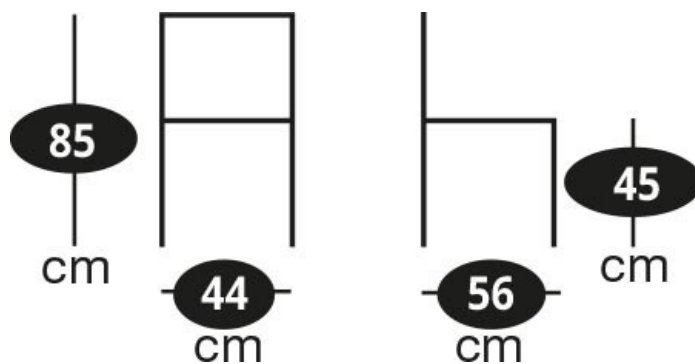

Hugo Gris

SI0005062

Lot de 2 chaises esprit classique, hauteur d'assise 45 cm.

Scannez-moi pour
retrouver la fiche produit !

Spécifications techniques

Matériau & Coloris

Matériau piètement	Métal
Matériau assise	Polyuréthane
Matériau dossier	Polyuréthane
Couleur piètement	Noir
Couleur assise	Gris

Dimensions & Poids

Largeur (en cm)	44
Profondeur (en cm)	56
Hauteur (en cm)	85
Hauteur assise (en cm)	45
Poids net (en kg)	6.5

Informations complémentaires

Style	Classique
Usage	Intérieur
Code EAN	3537390608853