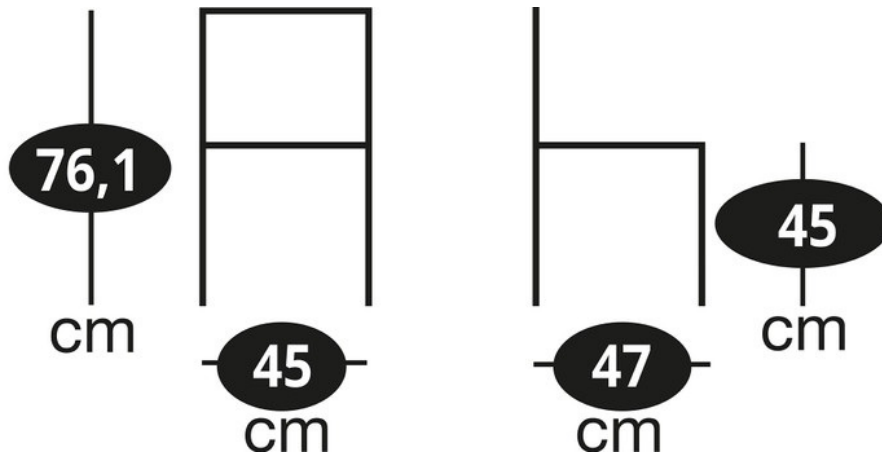

Edgar Velours Noir

SI0001994

Assise hauteur table Edgar avec assise velours noir et piètement cuivre

Chaise esprit classique, hauteur d'assise 45 cm. Charge répartie maximale : 120 kg.

Scannez-moi pour retrouver la fiche produit !

Spécifications techniques

Matériau & Coloris

Matériau piètement	Métal
Matériau assise	Velours
Matériau dossier	Velours
Couleur piètement	Cuivre
Couleur assise	Noir

Dimensions & Poids

Largeur (en cm)	45
Profondeur (en cm)	47
Hauteur (en cm)	76.1
Hauteur assise (en cm)	45
Poids net (en kg)	5.4

Informations complémentaires

Style	Vintage

Usage

Intérieur

Code EAN

3537390548456

Disponibilité

Produit stocké

Nouveautés

Oui

luisina
DESIGN

La Boisinière - 35530 Servon-sur-Vilaine

Tél : 02 99 00 24 24

SIRET 31828963400038 - RCS Rennes B 318 289 634 - TVA FR41318289634

SCD LUISINA © 1989-2025