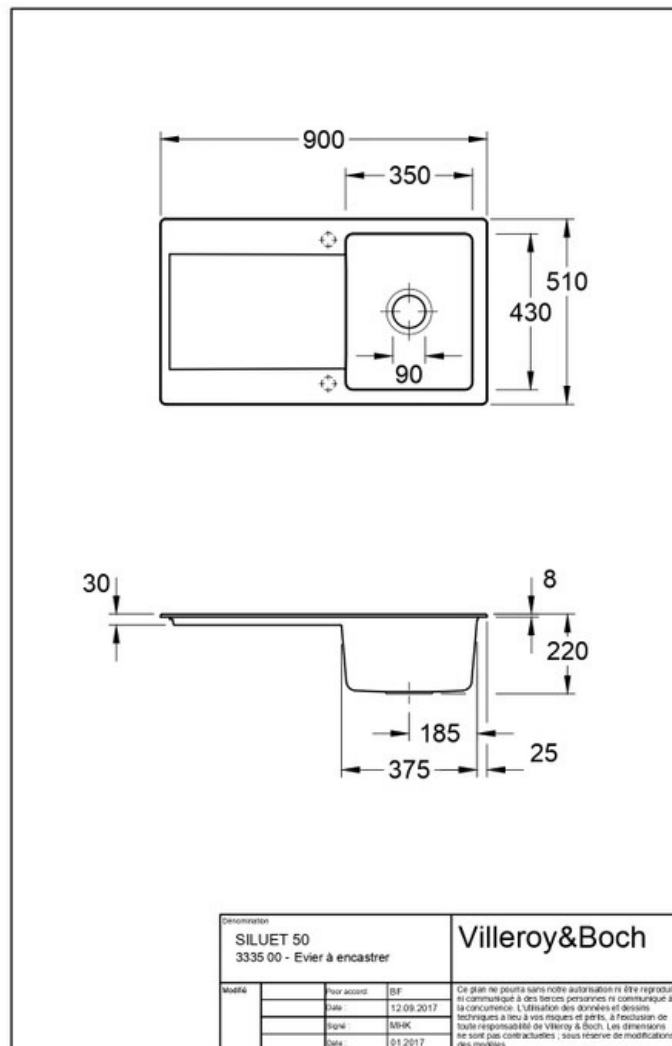

Matériau & Coloris

Matériau	Luisiceram
Couleur	Taupe
Couleur évier	Timber

Dimensions & Poids

Largeur (en mm)	900
Profondeur (en mm)	510
Dimension mini sous-évier (en mm)	500
Largeur cuve (en mm)	350
Profondeur cuve (en mm)	430
Hauteur cuve (en mm)	220
Diamètre bonde cuve (en mm)	90
Poids net (en kg)	24.95

Montage robinetterie sur évier

Oui

Positionnement égouttoir

Réversible

Nombre trous prépercés par côté

2

Nombre d'égouttoirs

1

Norme

EN13310

Code EAN

3537390452203

Marque

Villeroy & Boch

luisina
DESIGN

La Boisinière - 35530 Servon-sur-Vilaine