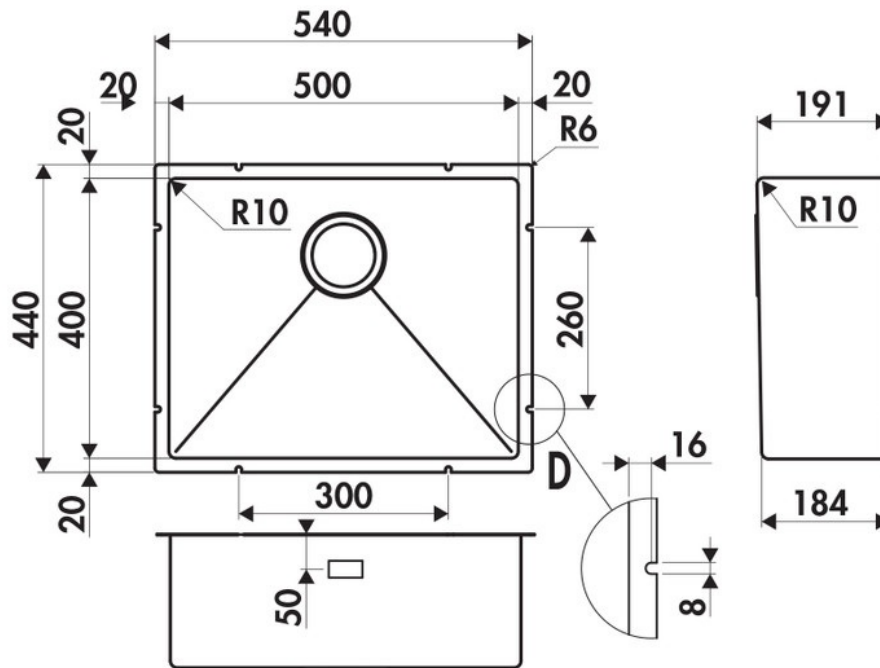

Type de cuve

Sous-plan

Nombre de bacs

1 grand bac

Type vidage

Automatique ronde cannelée noire

Trop plein

Oui

Montage robinetterie sur évier

Non

Norme

EN13310

Code EAN

3537390466699

Marque

Luisina

luisina
DESIGN

La Boisinière - 35530 Servon-sur-Vilaine

Tél : 02 99 00 24 24

SIRET 31828963400038 - RCS Rennes B 318 289 634 - TVA FR41318289634

SCD LUISINA © 1989-2024