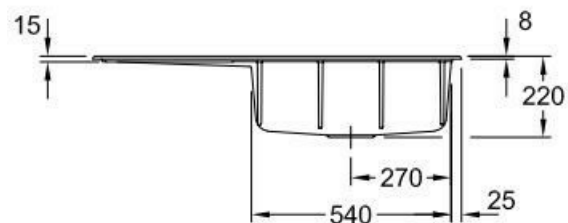

Subway Blanc

EV336102R1

Evier à encastrer Villeroy & Boch 1 grand bac, 1 égouttoir coloris Blanc

Diamètre de perçage pour la manette de vidage : 35 mm. Evier à encastrer Luisiceram avec vidage automatique chromé.

Scannez-moi pour
retrouver la fiche produit !

Spécifications techniques

Matériau & Coloris

Matériau	Luisiceram
Couleur	Blanc
Couleur évier	Blanc

Dimensions & Poids

Largeur (en mm)	1000
Profondeur (en mm)	510
Dimension sous meuble (en mm)	600
Largeur encastrement (en mm)	970
Profondeur encastrement (en mm)	480
Largeur cuve (en mm)	515
Profondeur cuve (en mm)	360

Hauteur cuve (en mm)	220
Diamètre bonde cuve (en mm)	90
Poids net (en kg)	23
Largeur cuve principale (en mm)	515

ⓘ Informations complémentaires

Type d'évier	À encastrer
Nombre de bacs	1 grand bac
Type vidage	Automatique chromé
Trop plein	Oui
Montage robinetterie sur évier	Oui
Positionnement égouttoir	Gauche
Nombre d'égouttoirs	1
Norme	EN13310
Code EAN	4062373797631
Marque	Villeroy & Boch