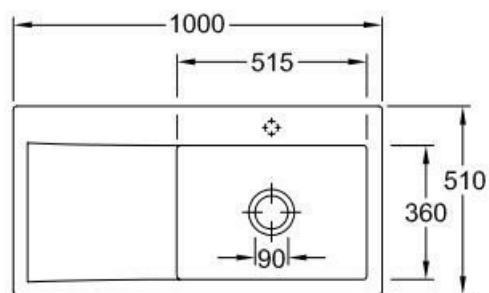

Subway Blanc

EV336102R1

Evier à encastrer Villeroy & Boch 1 grand bac, 1 égouttoir coloris Blanc

Diamètre de perçage pour la manette de vidage : 35 mm. Evier à encastrer Luisiceram avec vidage automatique chromé.

Scannez-moi pour
retrouver la fiche produit !

Spécifications techniques

Matériau & Coloris

Matériau	Luisiceram
Couleur	Blanc
Couleur évier	Blanc

Dimensions & Poids

Largeur (en mm)	1000
Profondeur (en mm)	510
Dimension sous meuble (en mm)	600
Largeur encastrement (en mm)	970
Profondeur encastrement (en mm)	480
Largeur cuve (en mm)	515
Profondeur cuve (en mm)	360

Hauteur cuve (en mm)	220
Diamètre bonde cuve (en mm)	90
Poids net (en kg)	23
Largeur cuve principale (en mm)	515

ⓘ Informations complémentaires

Type d'évier	À encastrer
Nombre de bacs	1 grand bac
Type vidage	Automatique chromé
Trop plein	Oui
Montage robinetterie sur évier	Oui
Positionnement égouttoir	Gauche
Nombre d'égouttoirs	1
Norme	EN13310
Code EAN	4062373797631
Marque	Villeroy & Boch