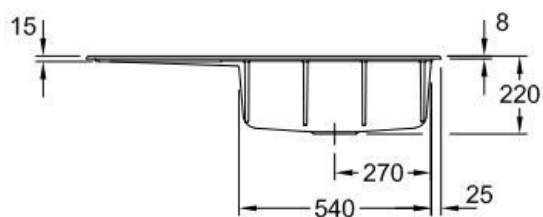

Subway Blanc

EV336102R1

Diamètre de perçage pour la manette de vidage : 35 mm. Evier à encastrer Luisiceram avec vidage automatique chromé.

Scannez-moi pour retrouver la fiche produit !

Spécifications techniques

📏 Matériau & Coloris

Matériau	Luisiceram
Couleur	Blanc
Couleur évier	Blanc

📏 Dimensions & Poids

Largeur (en mm)	1000
Profondeur (en mm)	510
Dimension mini sous-évier (en mm)	600
Largeur encastrement (en mm)	970
Profondeur encastrement (en mm)	480
Largeur cuve (en mm)	515
Profondeur cuve (en mm)	360
Hauteur cuve (en mm)	220
Diamètre bonde cuve (en mm)	90
Poids net (en kg)	23

📄 Informations complémentaires

Type d'évier	À encastrer
Nombre de bacs	1 grand bac
Type vidage	Automatique chromé
Trop plein	Oui
Montage robinetterie sur évier	Oui
Positionnement égouttoir	Gauche
Nombre d'égouttoirs	1
Norme	EN13310
Code EAN	4062373797631
Marque	Villeroy & Boch