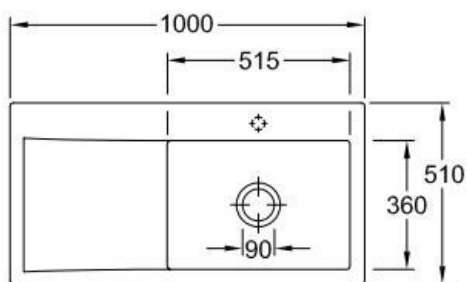

Subway Blanc

EV336102R1

Diamètre de perçage pour la manette de vidage : 35 mm. Evier à encastrer Luisiceram avec vidage automatique chromé.

Scannez-moi pour retrouver la fiche produit !

Spécifications techniques

📏 Matériau & Coloris

Matériau	Luisiceram
Couleur	Blanc
Couleur évier	Blanc

📏 Dimensions & Poids

Largeur (en mm)	1000
Profondeur (en mm)	510
Dimension mini sous-évier (en mm)	600
Largeur encastrement (en mm)	970
Profondeur encastrement (en mm)	480
Largeur cuve (en mm)	515
Profondeur cuve (en mm)	360
Hauteur cuve (en mm)	220
Diamètre bonde cuve (en mm)	90
Poids net (en kg)	23

📄 Informations complémentaires

Type d'évier	À encastrer
Nombre de bacs	1 grand bac
Type vidage	Automatique chromé
Trop plein	Oui
Montage robinetterie sur évier	Oui
Positionnement égouttoir	Gauche
Nombre d'égouttoirs	1
Norme	EN13310
Code EAN	4062373797631
Marque	Villeroy & Boch