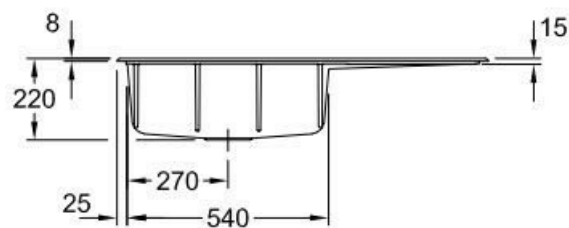

### Dimensions & Poids

Largeur (en mm)	1000
Profondeur (en mm)	510
Dimension sous meuble (en mm)	600
Largeur encastrement (en mm)	970
Profondeur encastrement (en mm)	480
Largeur cuve (en mm)	515
Profondeur cuve (en mm)	360

Hauteur cuve (en mm)	220
Diamètre bonde cuve (en mm)	90
Poids net (en kg)	23
Largeur cuve principale (en mm)	515

## ⓘ Informations complémentaires

Type d'évier	À encastrer
Nombre de bacs	1 grand bac
Type vidage	Automatique chromé
Trop plein	Oui
Montage robinetterie sur évier	Oui
Positionnement égouttoir	Droite
Nombre d'égouttoirs	1
Norme	EN13310
Code EAN	4062373798003
Marque	Villeroy & Boch