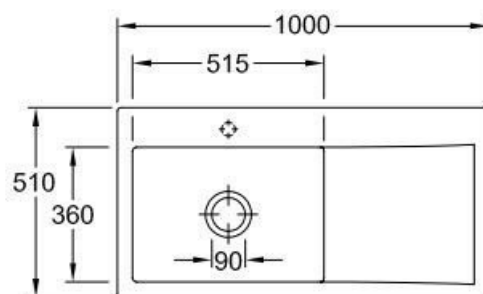

### Dimensions & Poids

Largeur (en mm)	1000
Profondeur (en mm)	510
Dimension sous meuble (en mm)	600
Largeur encastrement (en mm)	970
Profondeur encastrement (en mm)	480
Largeur cuve (en mm)	515
Profondeur cuve (en mm)	360

Hauteur cuve (en mm)	220
Diamètre bonde cuve (en mm)	90
Poids net (en kg)	23
Largeur cuve principale (en mm)	515

## ⓘ Informations complémentaires

Type d'évier	À encastrer
Nombre de bacs	1 grand bac
Type vidage	Automatique chromé
Trop plein	Oui
Montage robinetterie sur évier	Oui
Positionnement égouttoir	Droite
Nombre d'égouttoirs	1
Norme	EN13310
Code EAN	4062373798003
Marque	Villeroy & Boch