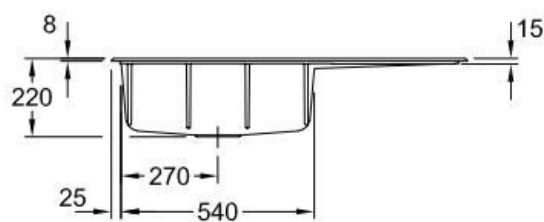

### Dimensions & Poids

Largeur (en mm)	1000
Profondeur (en mm)	510
Dimension mini sous-évier (en mm)	600
Largeur encastrement (en mm)	970
Profondeur encastrement (en mm)	480
Largeur cuve (en mm)	515
Profondeur cuve (en mm)	360
Hauteur cuve (en mm)	220
Diamètre bonde cuve (en mm)	90
Poids net (en kg)	23

### Informations complémentaires

Type d'évier	À encastrer
Nombre de bacs	1 grand bac
Type vidage	Automatique chromé
Trop plein	Oui
Montage robinetterie sur évier	Oui
Positionnement égouttoir	Droite
Nombre d'égouttoirs	1
Norme	EN13310
Code EAN	4062373798003
Marque	Villeroy & Boch