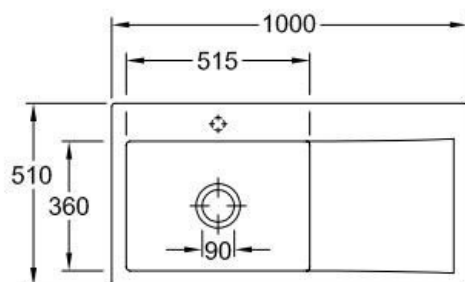

### Dimensions & Poids

Largeur (en mm)	1000
Profondeur (en mm)	510
Dimension mini sous-évier (en mm)	600
Largeur encastrement (en mm)	970
Profondeur encastrement (en mm)	480
Largeur cuve (en mm)	515
Profondeur cuve (en mm)	360
Hauteur cuve (en mm)	220
Diamètre bonde cuve (en mm)	90
Poids net (en kg)	23

### Informations complémentaires

Type d'évier	À encastrer
Nombre de bacs	1 grand bac
Type vidage	Automatique chromé
Trop plein	Oui
Montage robinetterie sur évier	Oui
Positionnement égouttoir	Droite
Nombre d'égouttoirs	1
Norme	EN13310
Code EAN	4062373798003
Marque	Villeroy & Boch