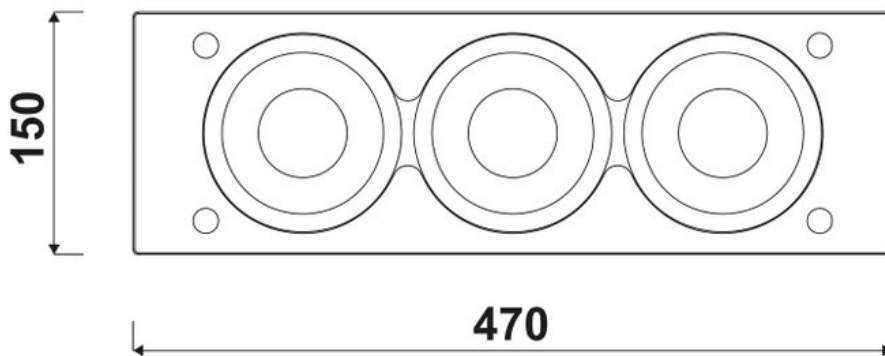

Egouttoir 3 bols inox

AEGASL10

Support égouttoir + 3 bols intégrés

Scannez-moi pour
retrouver la fiche produit !

Spécifications techniques

Matériau & Coloris

Matériau	Inox
Couleur	Inox

Dimensions & Poids

Longueur (en mm)	470
Largeur (en mm)	150
Hauteur (en mm)	62

Informations complémentaires

Code EAN	3537390516844
----------	---------------

luisina
DESIGN

La Boisinière - 35530 Servon-sur-Vilaine

Tél : 02 99 00 24 24