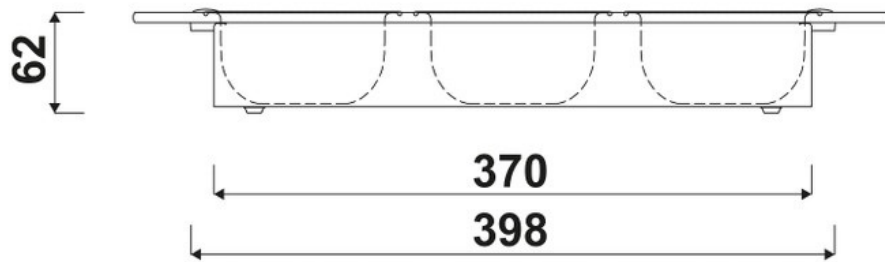

Egouttoir 3 bols inox

AEGASL10

Support égouttoir + 3 bols intégrés

Scannez-moi pour
retrouver la fiche produit !

Spécifications techniques

Matériau & Coloris

Matériau	Inox
Couleur	Inox

Dimensions & Poids

Longueur (en mm)	470
Largeur (en mm)	150
Hauteur (en mm)	62

Informations complémentaires

Code EAN	3537390516844
----------	---------------

luisina
DESIGN

La Boisinière - 35530 Servon-sur-Vilaine

Tél : 02 99 00 24 24