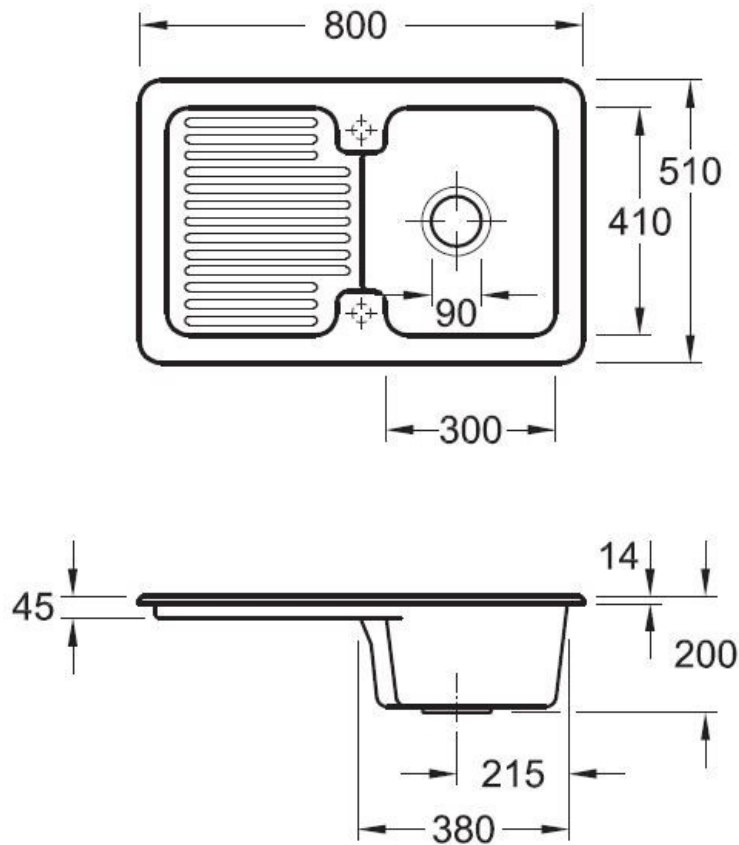

Matériau & Coloris

Matériau	Luisiceram
Couleur	Taupe
Couleur évier	Almond

Dimensions & Poids

Largeur (en mm)	800
Profondeur (en mm)	510
Dimension mini sous-évier (en mm)	450
Largeur encastrement (en mm)	760
Profondeur encastrement (en mm)	470
Largeur cuve (en mm)	300
Profondeur cuve (en mm)	410
Hauteur cuve (en mm)	200
Diamètre bonde cuve (en mm)	90
Poids net (en kg)	18.54

Oui

Montage robinetterie sur évier

Oui

Positionnement égouttoir

Réversible

Nombre trous prépercés par côté

1

Nombre d'égouttoirs

1

Norme

ENI3310

Code EAN

3537390485638

Marque

Villeroy & Boch

luisina
DESIGN