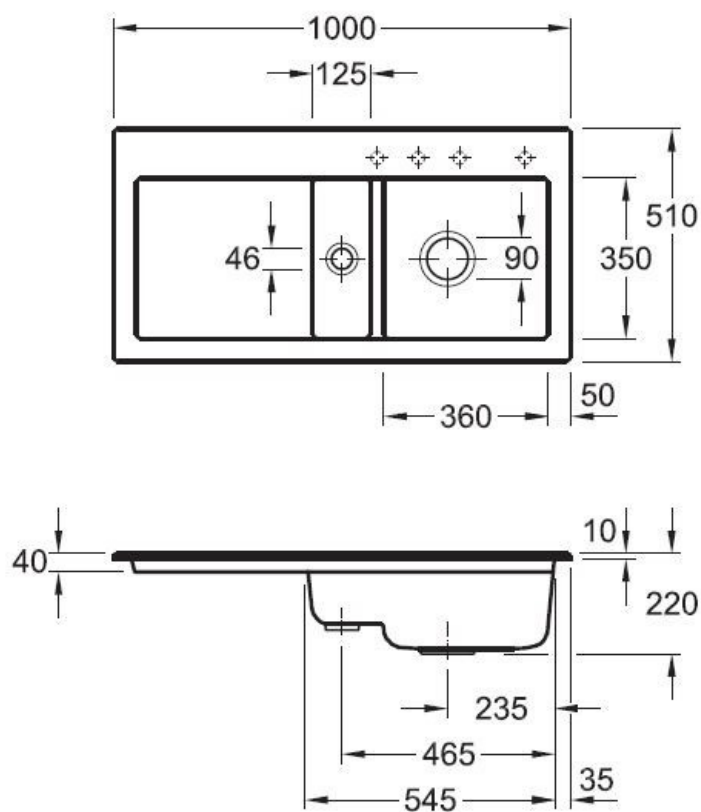

Subway Ebony

EV6712 02 S5

Diamètre de perçage pour la manette de vidage : 35 mm. Evier à encastrer Luisiceram avec vidage automatique chromé.

Scannez-moi pour retrouver la fiche produit !

Spécifications techniques

Matériau & Coloris

Matériau	Luisiceram
Couleur	Noir
Couleur évier	Ebony

Dimensions & Poids

Largeur (en mm)	1000
Profondeur (en mm)	510
Dimension mini sous-évier (en mm)	600
Largeur encastrement (en mm)	970
Profondeur encastrement (en mm)	480
Largeur cuve 1 (en mm)	360
Profondeur cuve 1 (en mm)	350
Hauteur cuve 1 (en mm)	220
Diamètre bonde cuve 1 (en mm)	90
Largeur cuve 2 (en mm)	125
Profondeur cuve 2 (en mm)	350

Diamètre bonde cuve 2 (en mm)	46
Poids net (en kg)	26.1
📘 Informations complémentaires	
Type d'évier	À encastrer
Nombre de bacs	1 bac 1/2
Type vidage	Automatique chromé
Trop plein	Oui
Montage robinetterie sur évier	Oui
Positionnement égouttoir	Gauche
Nombre trous prépercés par côté	4
Nombre d'égouttoirs	1
Norme	EN13310
Code EAN	4022693872630
Marque	Villeroy & Boch