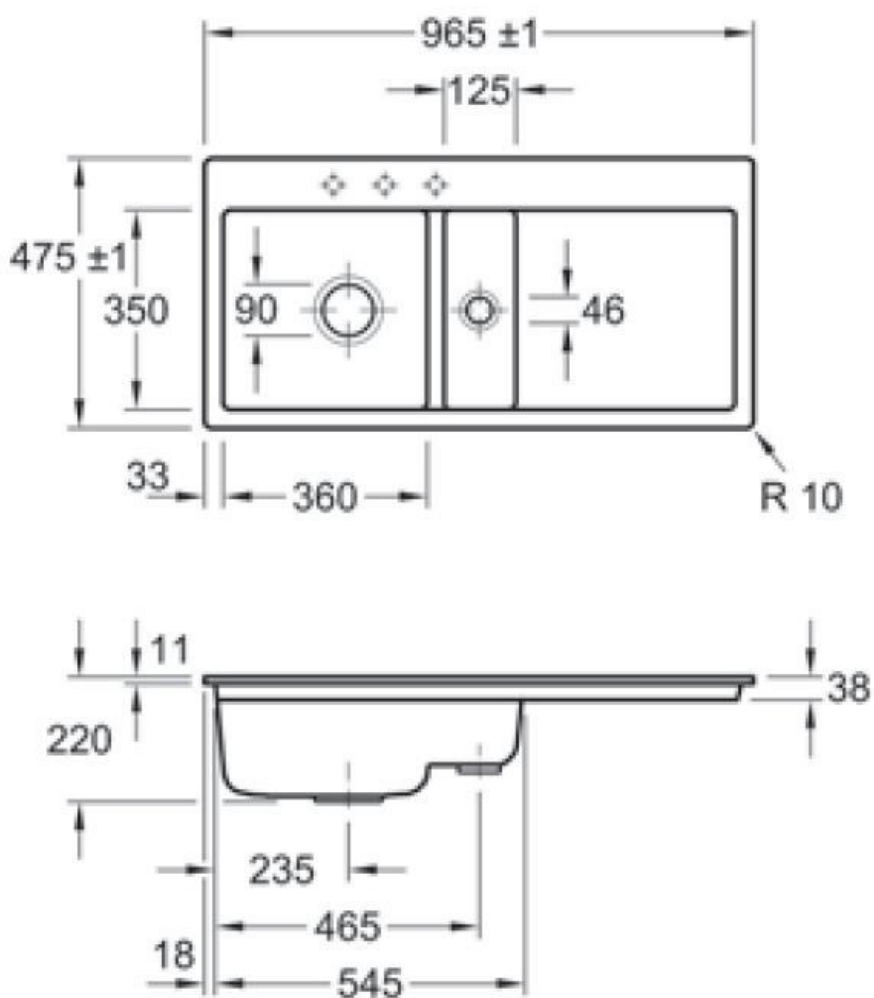

Diamètre bonde cuve 2 (en mm)

46

Poids net (en kg)

26.1

📄 Informations complémentaires

Type d'évier

À fleur

Nombre de bacs

1 bac 1/2

Type vidage

Automatique chromé

Trop plein

Oui

Montage robinetterie sur évier

Oui

Positionnement égouttoir

Droite

Nombre trous prépercés par côté

3

Nombre d'égouttoirs

1

Norme

EN13310

Code EAN

3537390515069

Marque

Villeroy & Boch