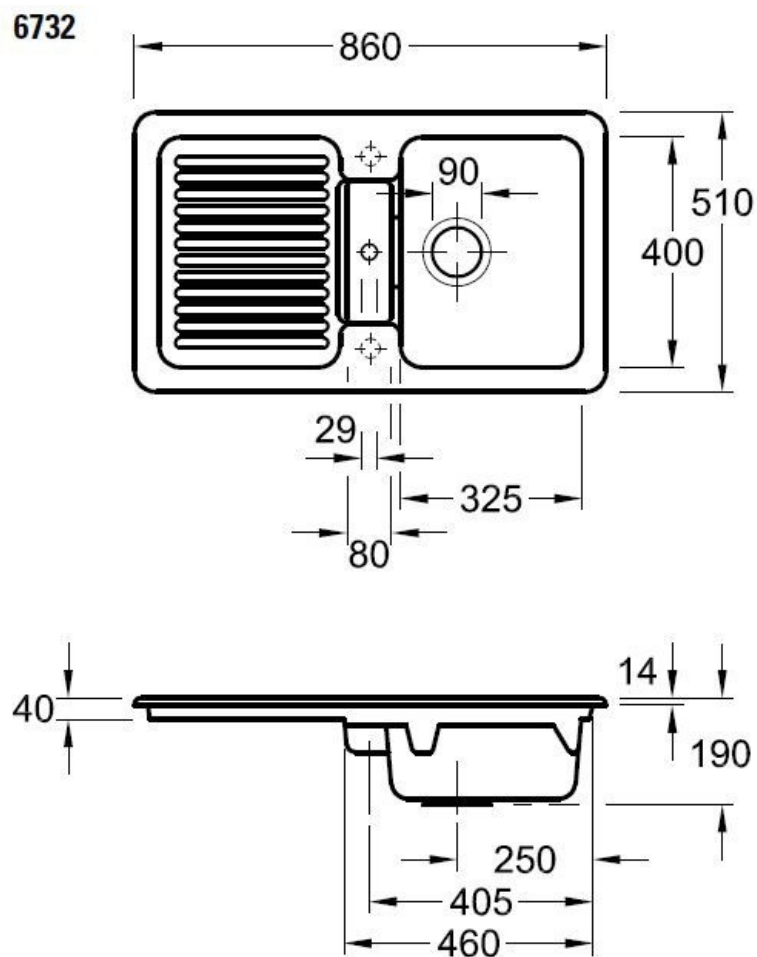

### Dimensions & Poids

Largeur (en mm)	860
Profondeur (en mm)	510
Dimension mini sous-évier (en mm)	500
Largeur encastrement (en mm)	825
Profondeur encastrement (en mm)	470
Largeur cuve 1 (en mm)	325
Profondeur cuve 1 (en mm)	400
Hauteur cuve 1 (en mm)	190
Diamètre bonde cuve 1 (en mm)	90
Largeur cuve 2 (en mm)	80

Oui

Montage robinetterie sur évier

Oui

Positionnement égouttoir

Réversible

Nombre trous prépercés par côté

1

Nombre d'égouttoirs

1

Norme

EN13310

Code EAN

3537390485782

Marque

Villeroy & Boch

luisina  
DESIGN