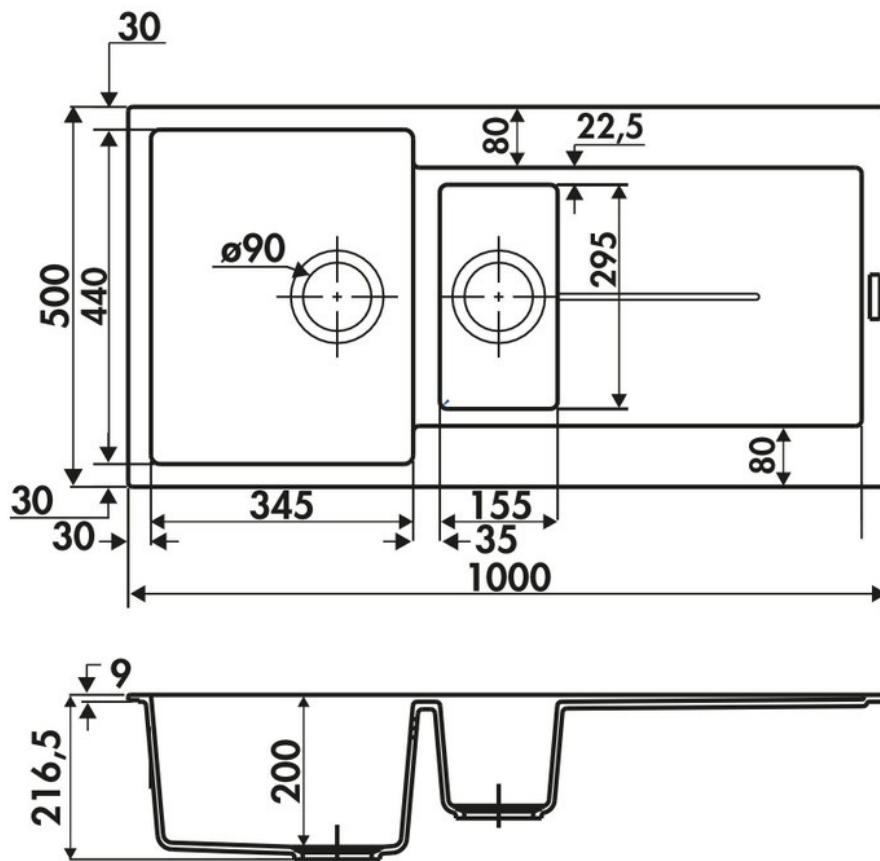

# Tam Tam Full Black

EV8511 219

Diamètre de perçage pour la manette de vidage : 35 mm. Evier à encastrer Luisigranit avec vidage automatique gain de place.

Scannez-moi pour retrouver la fiche produit !

### Dimensions & Poids

Largeur (en mm)	1000
Profondeur (en mm)	500
Dimension mini sous-évier (en mm)	600
Largeur encastrement (en mm)	980
Profondeur encastrement (en mm)	480
Largeur cuve 1 (en mm)	345
Profondeur cuve 1 (en mm)	440
Hauteur cuve 1 (en mm)	200
Diamètre bonde cuve 1 (en mm)	90
Largeur cuve 2 (en mm)	155
Profondeur cuve 2 (en mm)	295

Hauteur cuve 2 (en mm)	146
Diamètre bonde cuve 2 (en mm)	90
Rayon angle (en mm)	10
Poids net (en kg)	15.7

## **i Informations complémentaires**

Type d'évier	À encastrer
Nombre de bacs	1 bac 1/2
Type vidage	Automatique gain de place
Trop plein	Oui
Montage robinetterie sur évier	Oui
Positionnement égouttoir	Réversible
Nombre trous prépercés par côté	1
Nombre d'égouttoirs	1
Norme	EN13310
Code EAN	3537390261850
Marque	Luisina