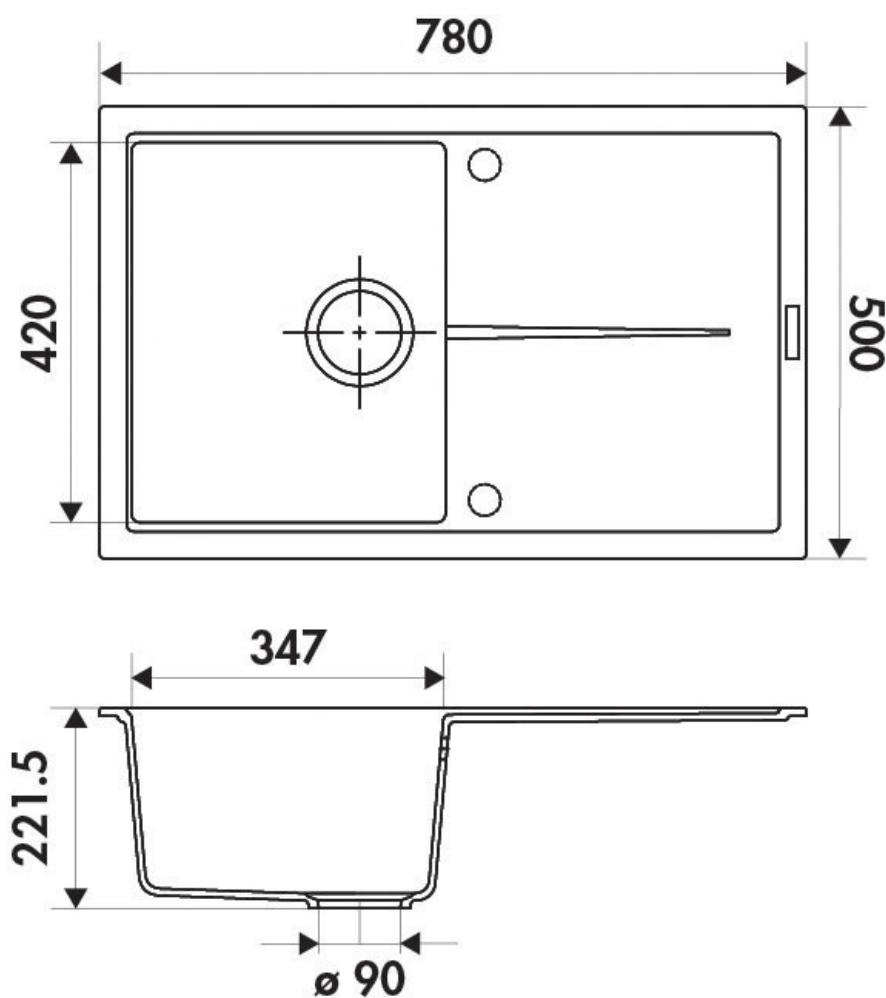

Diva Full Black

EV90001219

Évier à encastrer Luisigranit avec vidage manuel chromé.

Scannez-moi pour
retrouver la fiche produit !

Spécifications techniques

Matériau & Coloris

Matériau	Luisigranit
Couleur	Noir
Couleur évier	Full Black

Dimensions & Poids

Largeur (en mm)	780
Profondeur (en mm)	500
Dimension mini sous-évier (en mm)	500
Largeur encastrement (en mm)	760
Profondeur encastrement (en mm)	480
Largeur cuve (en mm)	347
Profondeur cuve (en mm)	420
Hauteur cuve (en mm)	221.5
Diamètre bonde cuve (en mm)	90
Rayon angle (en mm)	10

Informations complémentaires

Type d'évier	À encastrer
Nombre de bacs	1 bac
Type vidage	Manuel chromé
Trop plein	Oui
Montage robinetterie sur évier	Oui
Positionnement égouttoir	Réversible
Nombre trous prépercés par côté	1
Nombre d'égouttoirs	1
Norme	EN13310
Code EAN	3537390525075
Marque	Luisina