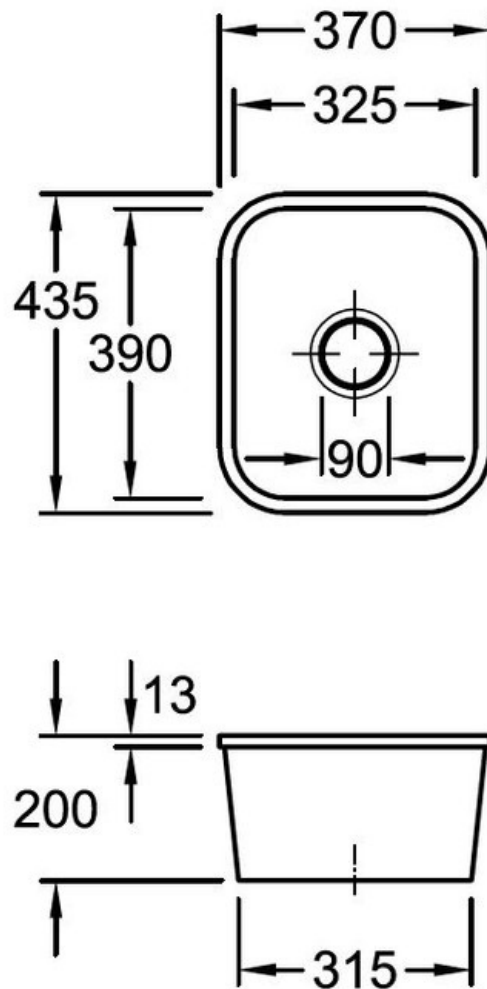

Cisterna Ivory

EV6704 02 FU

Manette de vidage en laiton. Pour le perçage de la manette, prévoir un diamètre de 20 mm. Découpe : voir le plan livré avec la cuve. Cuve sous-plan Luisiceram avec vidage automatique chromé.

Scannez-moi pour
retrouver la fiche produit !

Spécifications techniques

Matériau & Coloris

Matériau	Luisiceram
Couleur	Beige
Couleur évier	Ivory

Dimensions & Poids

Largeur (en mm)	370
Profondeur (en mm)	435
Dimension mini sous-évier (en mm)	450
Largeur encastrement (en mm)	310
Profondeur encastrement (en mm)	376
Largeur cuve (en mm)	325
Profondeur cuve (en mm)	390
Hauteur cuve (en mm)	200
Diamètre bonde cuve (en mm)	90
Poids net (en kg)	13.6

📄 Informations complémentaires

Type de cuve	Sous-plan
Nombre de bacs	1 bac
Type vidage	Automatique chromé
Trop plein	Oui
Montage robinetterie sur évier	Non
Norme	EN13310
Code EAN	3537390235769
Marque	Villeroy & Boch