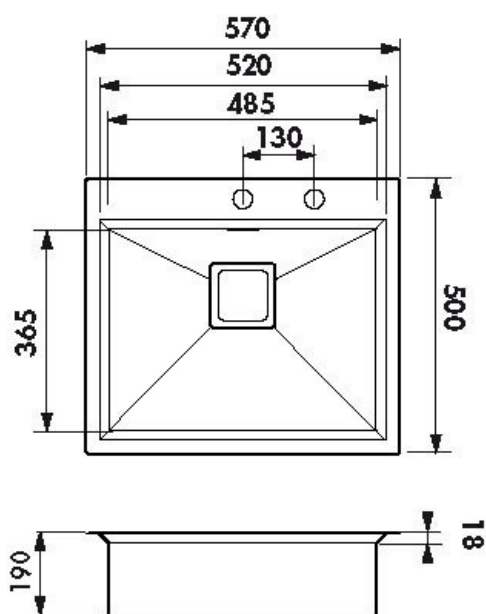

Glamour Inox lisse

EV61IL2

Diamètre de perçage pour la manette de vidage : 35 mm. Cuve à encastrer Luisinox avec vidage automatique carré chromé.

Scannez-moi pour
retrouver la fiche produit !

Spécifications techniques

Matériau & Coloris

Matériau	Luisinox
Couleur	Inox lisse
Couleur évier	Inox lisse

Dimensions & Poids

Largeur (en mm)	570
Profondeur (en mm)	500
Dimension mini sous-évier (en mm)	600
Largeur encastrement (en mm)	550
Profondeur encastrement (en mm)	490
Largeur cuve (en mm)	520
Profondeur cuve (en mm)	365
Hauteur cuve (en mm)	190
Poids net (en kg)	6.64

Informations complémentaires

Type de cuve	À encastrer
Nombre de bacs	1 bac
Type vidage	Automatique carré chromé
Trop plein	Oui
Montage robinetterie sur évier	Oui
Positionnement égouttoir	Sans
Norme	EN13310
Code EAN	3537390369112
Marque	Luisina