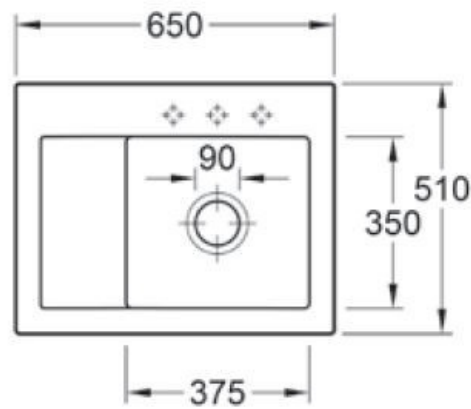

### Dimensions & Poids

Largeur (en mm)	650
Profondeur (en mm)	510
Dimension mini sous-évier (en mm)	450
Largeur encastrement (en mm)	620
Profondeur encastrement (en mm)	480
Largeur cuve (en mm)	375
Profondeur cuve (en mm)	350
Hauteur cuve (en mm)	220
Diamètre bonde cuve (en mm)	90

## ⓘ Informations complémentaires

Type d'évier	À encastrer
Nombre de bacs	1 bac
Type vidage	Automatique chromé
Trop plein	Oui
Montage robinetterie sur évier	Oui
Positionnement égouttoir	Gauche
Nombre trous prépercés par côté	3
Nombre d'égouttoirs	1
Norme	EN13310
Code EAN	3537390351247
Marque	Villeroy & Boch