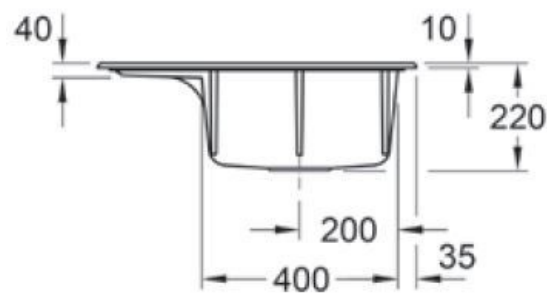

### Dimensions & Poids

Largeur (en mm)	650
Profondeur (en mm)	510
Dimension mini sous-évier (en mm)	450
Largeur encastrement (en mm)	620
Profondeur encastrement (en mm)	480
Largeur cuve (en mm)	375
Profondeur cuve (en mm)	350
Hauteur cuve (en mm)	220
Diamètre bonde cuve (en mm)	90

## ⓘ Informations complémentaires

Type d'évier	À encastrer
Nombre de bacs	1 bac
Type vidage	Automatique chromé
Trop plein	Oui
Montage robinetterie sur évier	Oui
Positionnement égouttoir	Gauche
Nombre trous prépercés par côté	3
Nombre d'égouttoirs	1
Norme	EN13310
Code EAN	3537390351247
Marque	Villeroy & Boch