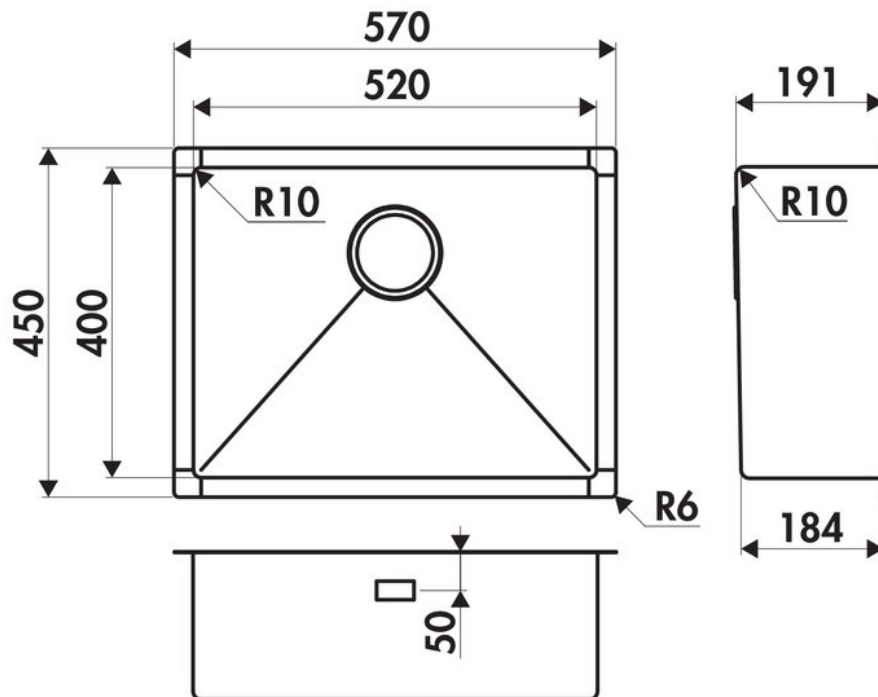

Vibrato Inox vintage

EVSP54IV6

Diamètre de perçage pour la manette de vidage : 35 mm. Cuve sous-plan Luisinox avec vidage automatique tirette laiton chromée.

Scannez-moi pour retrouver la fiche produit !

Spécifications techniques

Matériau & Coloris

Matériau	Luisinox
Couleur	Inox vintage
Couleur évier	Inox vintage

Dimensions & Poids

Largeur (en mm)	570
Profondeur (en mm)	450
Dimension mini sous-évier (en mm)	800
Largeur encastrement (en mm)	520
Profondeur encastrement (en mm)	400
Largeur cuve (en mm)	520
Profondeur cuve (en mm)	400
Hauteur cuve (en mm)	191
Diamètre bonde cuve (en mm)	90

Informations complémentaires

Type de cuve	Sous-plan
Nombre de bacs	1 grand bac
Type vidage	Automatique tirette laiton chromée
Trop plein	Oui
Montage robinetterie sur évier	Non
Norme	EN13310
Code EAN	3537390390062
Marque	Luisina