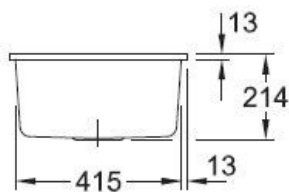

Spécifications techniques

Matériau & Coloris

Matériau	Luisiceram
Couleur	Beige
Couleur évier	Crème

Dimensions & Poids

Largeur (en mm)	440
Profondeur (en mm)	440
Dimension mini sous-évier (en mm)	500
Largeur cuve (en mm)	390
Profondeur cuve (en mm)	390
Hauteur cuve (en mm)	214
Diamètre bonde cuve (en mm)	90

Informations complémentaires

Type de cuve	Sous-plan
Nombre de bacs	1 bac

Type vidage	Automatique chromé
Trop plein	Oui
Montage robinetterie sur évier	Non
Norme	EN13310
Code EAN	3537390345673
Marque	Villeroy & Boch