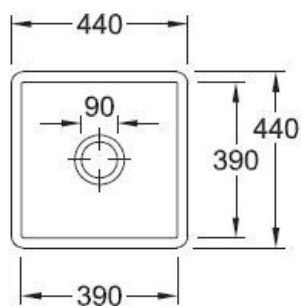

Subway SU Crème

EV3325 02 KR

Découpe : voir le plan livré avec la cuve. Diamètre de perçage pour la manette de vidage : 20 mm. Cuve sous-plan Luisiceram avec vidage automatique chromé.

Scannez-moi pour
retrouver la fiche produit !

Spécifications techniques

Matériau & Coloris

Matériau	Luisiceram
Couleur	Beige
Couleur évier	Crème

Dimensions & Poids

Largeur (en mm)	440
Profondeur (en mm)	440
Dimension mini sous-évier (en mm)	500
Largeur cuve (en mm)	390
Profondeur cuve (en mm)	390
Hauteur cuve (en mm)	214
Diamètre bonde cuve (en mm)	90

Informations complémentaires

Type de cuve	Sous-plan
Nombre de bacs	1 bac

Type vidage	Automatique chromé
Trop plein	Oui
Montage robinetterie sur évier	Non
Norme	EN13310
Code EAN	3537390345673
Marque	Villeroy & Boch