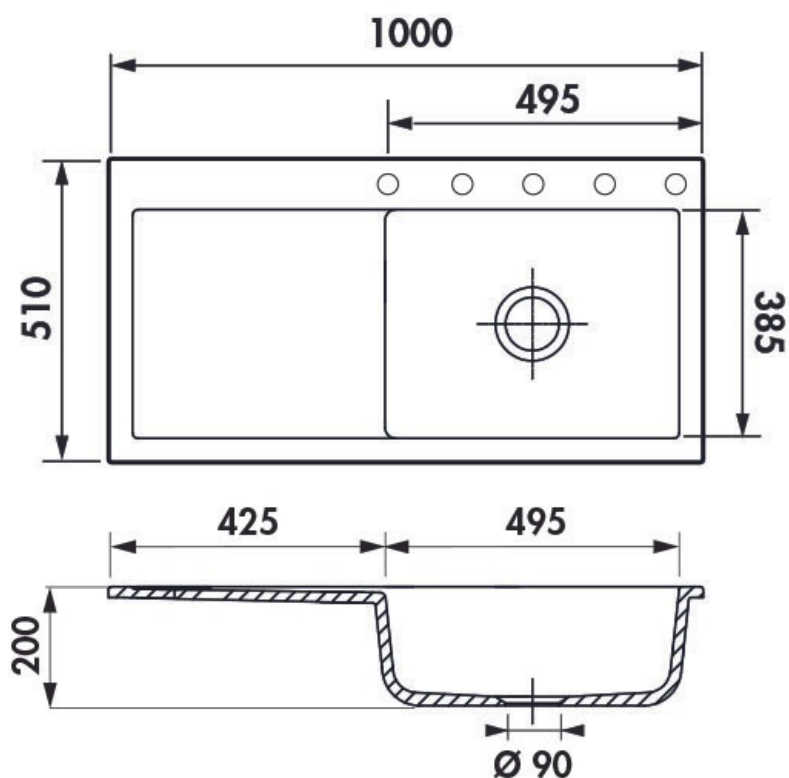

Amor Magnolie

EV5075D 208

Diamètre de perçage pour la manette de vidage : 35 mm. Evier à encastrer Luisiceram avec vidage automatique chromé. Sur les 5 emplacements de perçage, 2 sont percés et 3 sont prépercés.

Scannez-moi pour
retrouver la fiche produit !

Spécifications techniques

Matériau & Coloris

Matériau	Luisiceram
Couleur	Beige
Couleur évier	Magnolie

Dimensions & Poids

Largeur (en mm)	1000
Profondeur (en mm)	510
Dimension mini sous-évier (en mm)	600
Largeur encastrement (en mm)	970
Profondeur encastrement (en mm)	480
Largeur cuve (en mm)	495
Profondeur cuve (en mm)	385
Hauteur cuve (en mm)	200
Diamètre bonde cuve (en mm)	90
Poids net (en kg)	29.74

📄 Informations complémentaires

Type d'évier	À encastrer
Nombre de bacs	1 grand bac
Type vidage	Automatique chromé
Trop plein	Oui
Montage robinetterie sur évier	Oui
Positionnement égouttoir	Gauche
Nombre trous prépercés par côté	5 (2 percés et 3 prépercés)
Nombre d'égouttoirs	1
Norme	EN13310
Code EAN	3537390335537
Marque	Luisina