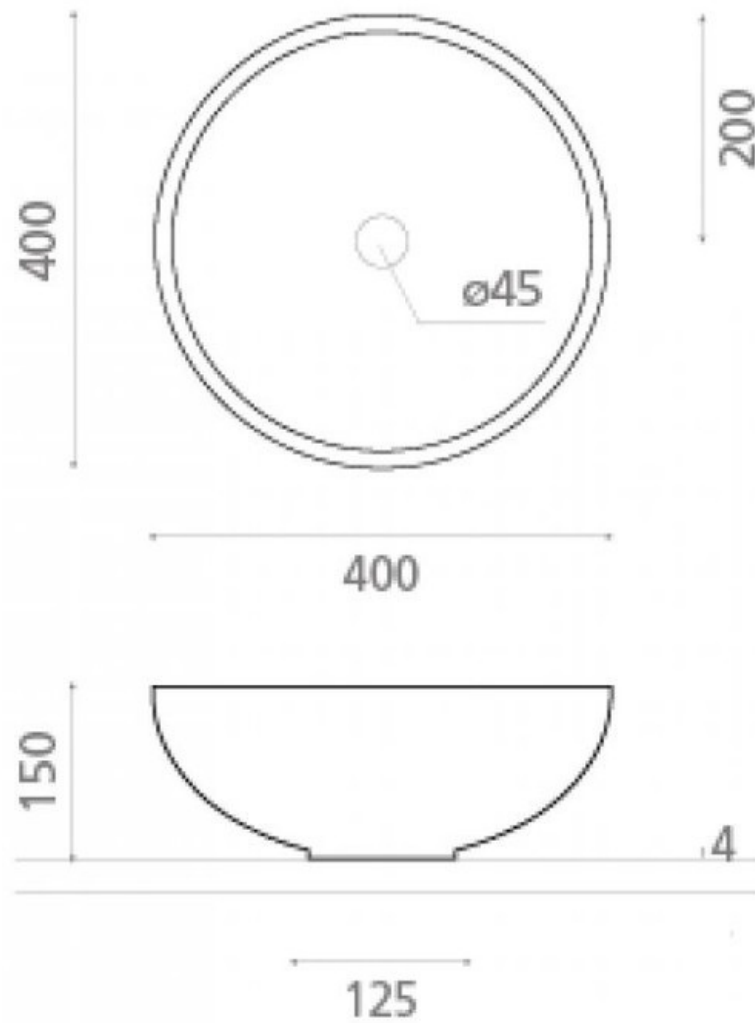

## Spécifications techniques

### Matériau & Coloris

|          |           |
|----------|-----------|
| Matériau | Céramique |
| Couleur  | Calacatta |

### Dimensions & Poids

|                        |      |
|------------------------|------|
| Longueur (en mm)       | Ø400 |
| Hauteur (en mm)        | 150  |
| Diamètre bonde (en mm) | 45   |
| Poids net (en kg)      | 5    |

### Informations complémentaires

|                    |               |
|--------------------|---------------|
| Installation       | À poser       |
| Plage robinetterie | Non           |
| Trop plein         | Non           |
| Code EAN           | 8435120463428 |