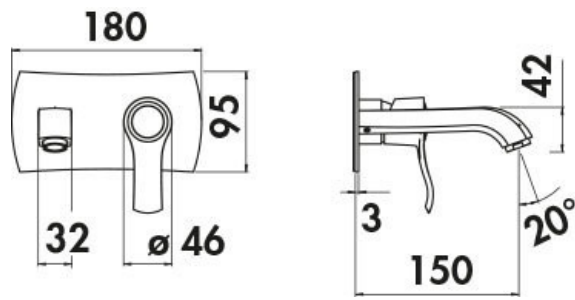

Mitigeur Sofi

SI98198BR

Mitigeur équipé d'un limiteur de débit à 50%. Corps à encastrer WE00198 nécessaire à l'installation.

Scannez-moi pour
retrouver la fiche produit !

Spécifications techniques

Matériau & Coloris

Matériau	Laiton
Couleur	Ancien Bronze

Dimensions & Poids

Longueur de bec (en mm)	150
-------------------------	-----

Informations complémentaires

Type de modèle	Mitigeur vasque
Installation	Murale avec encastrément
Type de bec	Bec coudé
Mécanisme	Cartouche à double position
Limiteur de débit	Oui
Aérateur anticalcaire	Oui
Vidage	Sans vidage
Code EAN	8018014922265