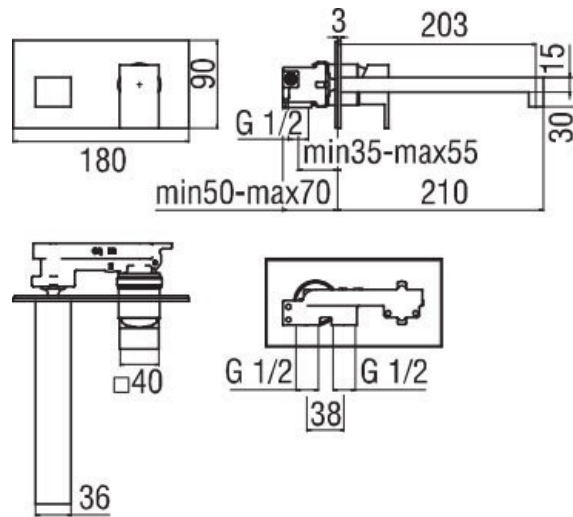

Mitigeur Mia

MI1021981009

Mitigeur équipé d'un limiteur de débit à 50%. Corps à encastrer WE00198 nécessaire à l'installation.

Scannez-moi pour
retrouver la fiche produit !

Spécifications techniques

Matériau & Coloris

Matériau	Laiton
Couleur	Noir

Dimensions & Poids

Hauteur (en mm)	90
Longueur de bec (en mm)	203
Largeur (en mm)	180

Informations complémentaires

Type de modèle	Mitigeur vasque
Installation	Murale avec encastrement
Type de bec	Bec droit
Mécanisme	Cartouche à double position
Limiteur de débit	Oui
Aérateur anticalcaire	Oui
Vidage	Sans vidage