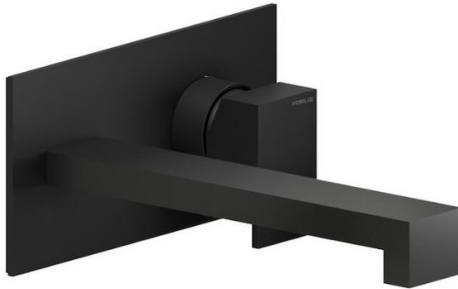

Mitigeur Mia

MI1021981009

Mitigeur équipé d'un limiteur de débit à 50%. Corps à encastrer WE00198 nécessaire à l'installation.

Scannez-moi pour
retrouver la fiche produit !

Spécifications techniques

Matériau & Coloris

Matériau	Laiton
Couleur	Noir

Dimensions & Poids

Hauteur (en mm)	90
Longueur de bec (en mm)	203
Largeur (en mm)	180

Informations complémentaires

Type de modèle	Mitigeur vasque
Installation	Murale avec encastrement
Type de bec	Bec droit
Mécanisme	Cartouche à double position
Limiteur de débit	Oui
Aérateur anticalcaire	Oui
Vidage	Sans vidage