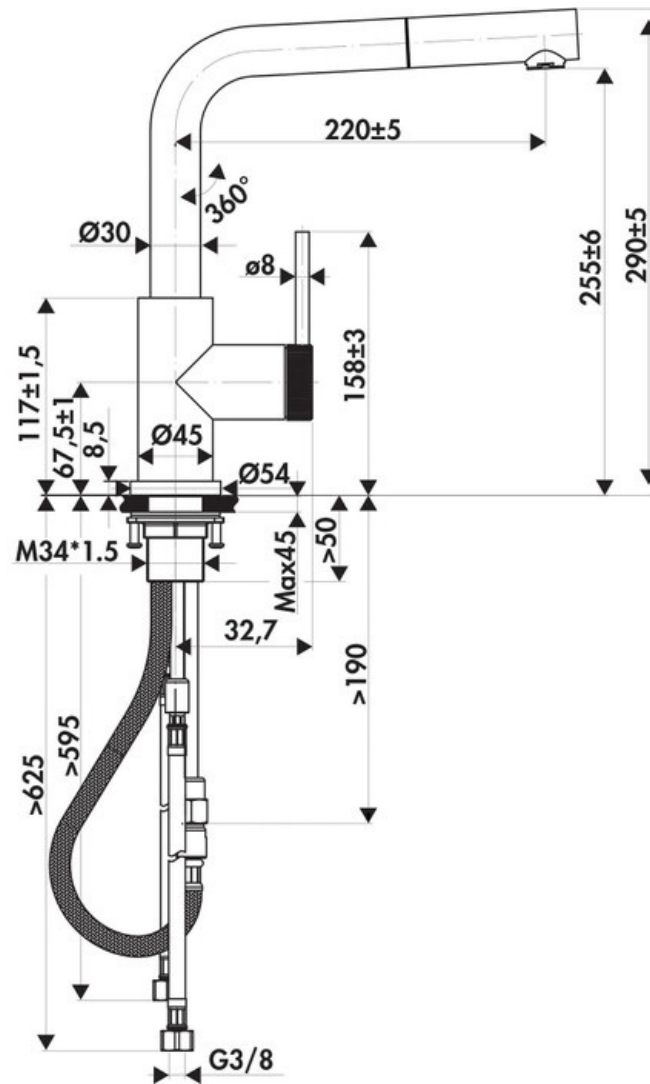

RC314DO063

RC314DO063

Mitigeur avec cartouche céramique, débit à 7,63L/mn à 3 bars. Flexibles fixes. Mousseur Néoperl éco inclus, pouvant réduire après installation le débit d'eau à 6,15 l/mn. Manette uniquement orientable vers l'avant.

Scannez-moi pour retrouver la fiche produit !

Spécifications techniques

Matériau & Coloris

Matériau	Inox massif avec finition PVD
Couleur	Noir

Dimensions & Poids

Hauteur (en mm)	290
Hauteur sous bec (en mm)	255
Longueur de bec (en mm)	220
Diamètre base (en mm)	54
Perçage (en mm)	35

Informations complémentaires

Type de modèle	Mitigeur
Type de bec	Bec pivotant
Douchette	Douchette extractible monojet
Mécanisme	Cartouche à disque céramique

luisina
DESIGN

La Boisinière - 35530 Servon-sur-Vilaine

Tél : 02 99 00 24 24

SIRET 31828963400038 - RCS Rennes B 318 289 634 - TVA FR41318289634

SCD LUISINA © 1989-2024