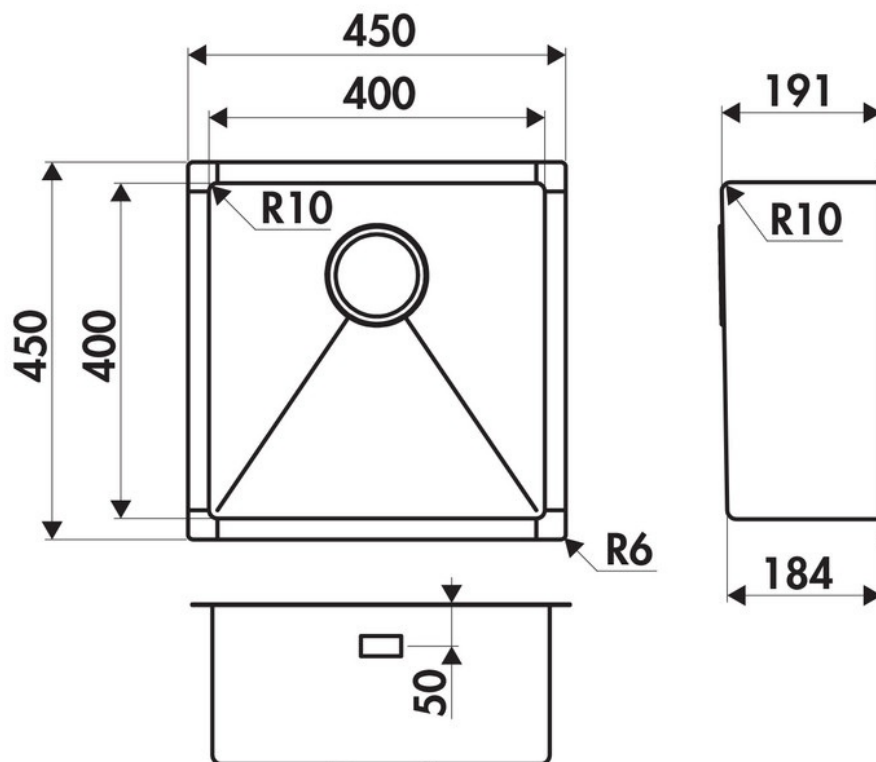

Vibrato Inox lisse

EVSP53IL13

Diamètre de perçage pour la manette de vidage : 35 mm. Cuve sous-plan Luisinox avec vidage automatique rond cannelé noir.

Scannez-moi pour
retrouver la fiche produit !

Spécifications techniques

🔗 Matériau & Coloris

Matériau	Luisinox
Couleur	Inox lisse
Couleur évier	Inox lisse

📏 Dimensions & Poids

Largeur (en mm)	450
Profondeur (en mm)	450
Dimension mini sous-évier (en mm)	600
Largeur encastrement (en mm)	400
Profondeur encastrement (en mm)	400
Largeur cuve (en mm)	400
Profondeur cuve (en mm)	400
Hauteur cuve (en mm)	191
Diamètre bonde cuve (en mm)	90

📄 Informations complémentaires

luisina
DESIGN

La Boisinière - 35530 Servon-sur-Vilaine

Tél : 02 99 00 24 24

SIRET 31828963400038 - RCS Rennes B 318 289 634 - TVA FR41318289634

SCD LUISINA © 1989-2024