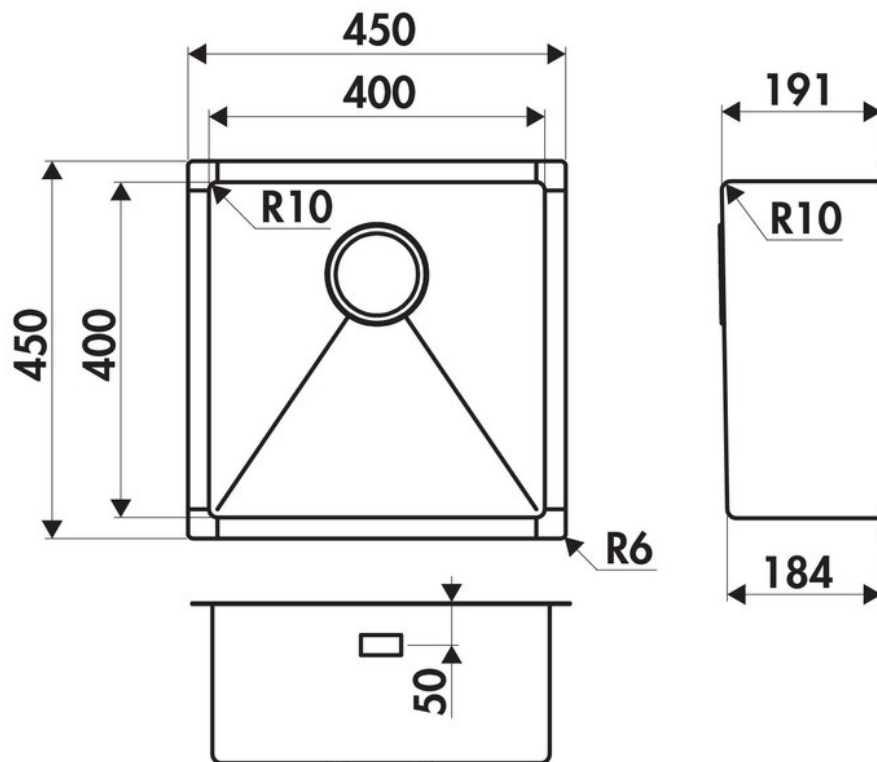

Vibrato Inox nid d'abeille

EVSP53IND13

Diamètre de perçage pour la manette de vidage : 35 mm. Cuve sous-plan Luisinox avec vidage automatique rond cannelé noir.

Scannez-moi pour retrouver la fiche produit !

Spécifications techniques

Matériau & Coloris

Matériau	Luisinox
Couleur	Inox nid d'abeille
Couleur évier	Inox nid d'abeille

Dimensions & Poids

Largeur (en mm)	450
Profondeur (en mm)	450
Dimension mini sous-évier (en mm)	600
Largeur encastrement (en mm)	400
Profondeur encastrement (en mm)	400
Largeur cuve (en mm)	400
Profondeur cuve (en mm)	400
Hauteur cuve (en mm)	191
Diamètre bonde cuve (en mm)	90

📄 Informations complémentaires

Type de cuve	Sous-plan
Nombre de bacs	1 bac
Type vidage	Automatique ronde cannelée noire
Trop plein	Oui
Montage robinetterie sur évier	Non
Norme	EN13310
Marque	Luisina

luisina
DESIGN