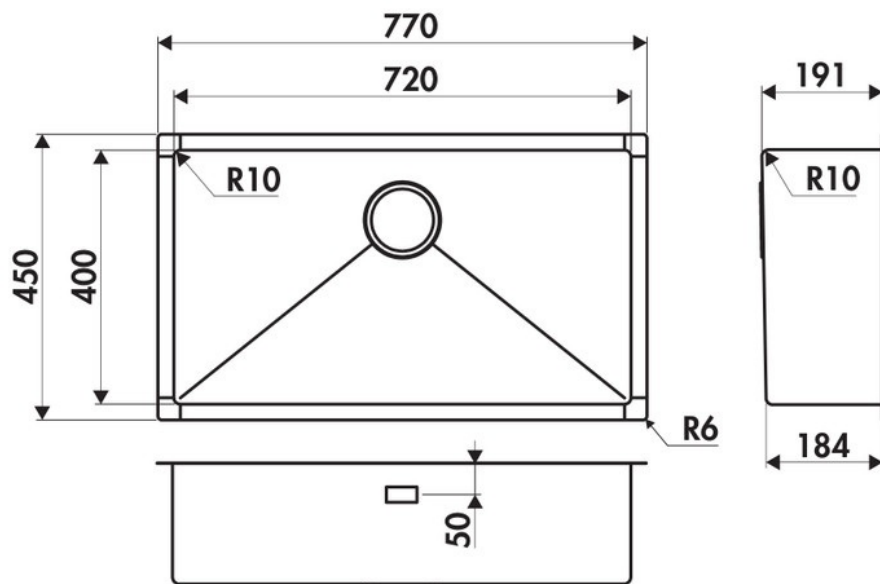

Type de cuve

Sous-plan

Nombre de bacs

1 grand bac

Type vidage

Automatique ronde satinée

Trop plein

Oui

Montage robinetterie sur évier

Non

Norme

EN13310

Code EAN

3537390367521

Marque

Luisina

luisina
DESIGN

La Boisinière - 35530 Servon-sur-Vilaine

Tél : 02 99 00 24 24

SIRET 31828963400038 - RCS Rennes B 318 289 634 - TVA FR41318289634

SCD LUISINA © 1989-2024