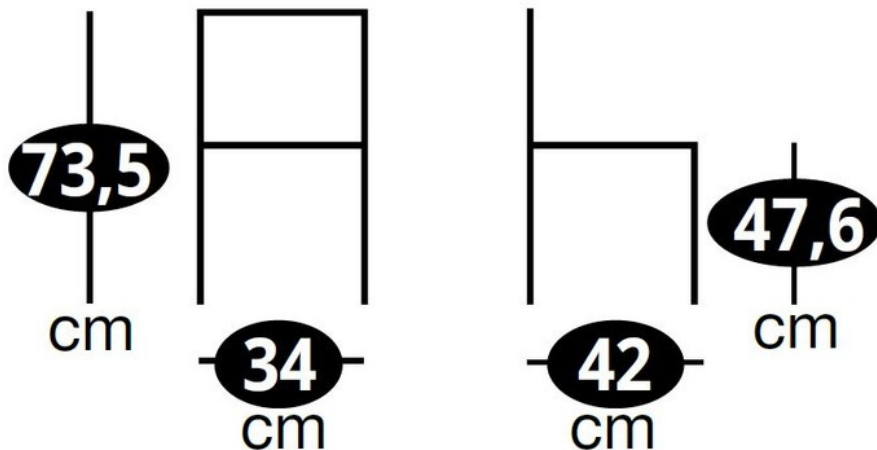

### 📏 Dimensions & Poids

Largeur (en cm)	34
Profondeur (en cm)	42
Hauteur (en cm)	73.5
Hauteur assise (en cm)	47.6
Poids net (en kg)	4.1

## 📄 Informations complémentaires

Style	Vintage
Densité assise (kg/m <sup>3</sup> )	25
Usage	Intérieur
Code EAN	3537390413020
Disponibilité	Produit stocké

luisina  
DESIGN

La Boisinière - 35530 Servon-sur-Vilaine