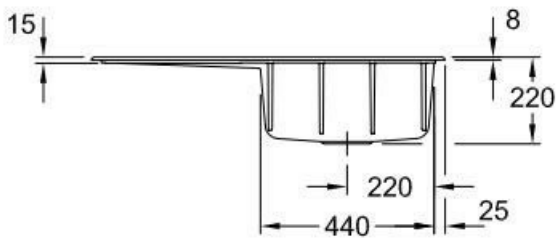

Subway Stone White

EV335102RW

Évier à encastrer Villeroy & Boch 1 bac, 1 égouttoir coloris Stone White

Diamètre de perçage pour la manette de vidage : 35 mm. Évier à encastrer Luisiceram avec vidage automatique chromé.

Spécifications techniques

Matériau & Coloris

Matériau Luisiceram

Couleur Blanc

Couleur évier Stone white

Dimensions & Poids

Largeur (en mm)	900
Profondeur (en mm)	510
Dimension sous meuble (en mm)	500
Largeur encastrement (en mm)	870
Profondeur encastrement (en mm)	480
Largeur cuve (en mm)	415
Profondeur cuve (en mm)	360
Hauteur cuve (en mm)	220
Diamètre bonde cuve (en mm)	90
Poids net (en kg)	22
Largeur cuve principale (en mm)	415

Informations complémentaires

Type d'évier	À encastrer
Nombre de bacs	1 bac
Type vidage	Automatique chromé
Trop plein	Oui
Montage robinetterie sur évier	Oui

Positionnement égouttoir	Gauche
Nombre d'égouttoirs	1
Norme	EN13310
Code EAN	4062373796764
Marque	Villeroy & Boch