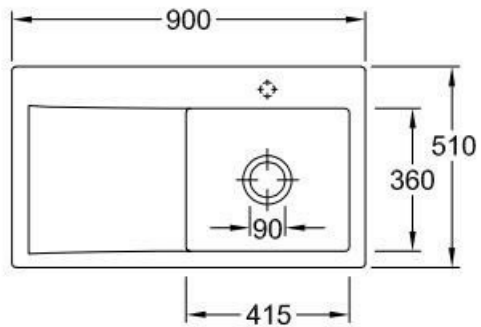

Subway Stone White

EV335102RW

Évier à encastrer Villeroy & Boch 1 bac, 1 égouttoir coloris Stone White

Diamètre de perçage pour la manette de vidage : 35 mm. Évier à encastrer Luisiceram avec vidage automatique chromé.

Spécifications techniques

Matériau & Coloris

Matériau Luisiceram

Couleur Blanc

Couleur évier Stone white

Dimensions & Poids

Largeur (en mm)	900
Profondeur (en mm)	510
Dimension sous meuble (en mm)	500
Largeur encastrement (en mm)	870
Profondeur encastrement (en mm)	480
Largeur cuve (en mm)	415
Profondeur cuve (en mm)	360
Hauteur cuve (en mm)	220
Diamètre bonde cuve (en mm)	90
Poids net (en kg)	22
Largeur cuve principale (en mm)	415

Informations complémentaires

Type d'évier	À encastrer
Nombre de bacs	1 bac
Type vidage	Automatique chromé
Trop plein	Oui
Montage robinetterie sur évier	Oui

Positionnement égouttoir	Gauche
Nombre d'égouttoirs	1
Norme	EN13310
Code EAN	4062373796764
Marque	Villeroy & Boch