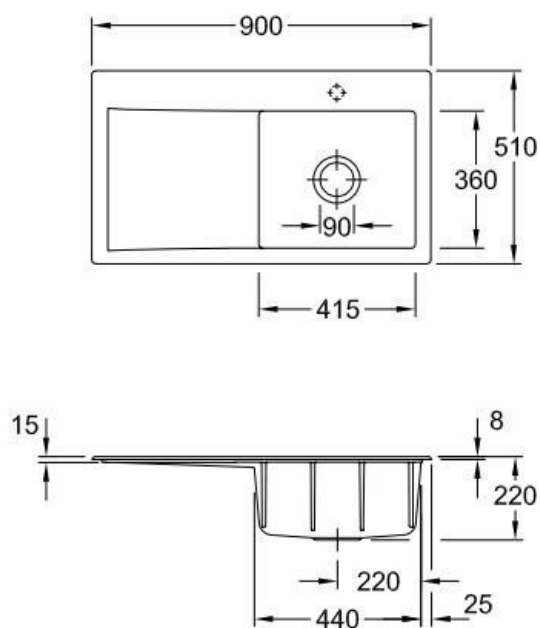

Type d'évier

À encastrer

Nombre de bacs

1 bac

Type vidage

Automatique chromé

Trop plein

Oui

Montage robinetterie sur évier

Oui

Positionnement égouttoir

Gauche

Nombre d'égouttoirs

1

Norme

EN13310

Code EAN

4062373796764

Marque

Villeroy & Boch

luisina
DESIGN

La Boisinière - 35530 Servon-sur-Vilaine

Tél : 02 99 00 24 24

SIRET 31828963400038 - RCS Rennes B 318 289 634 - TVA FR41318289634

SCD LUISINA © 1989-2024