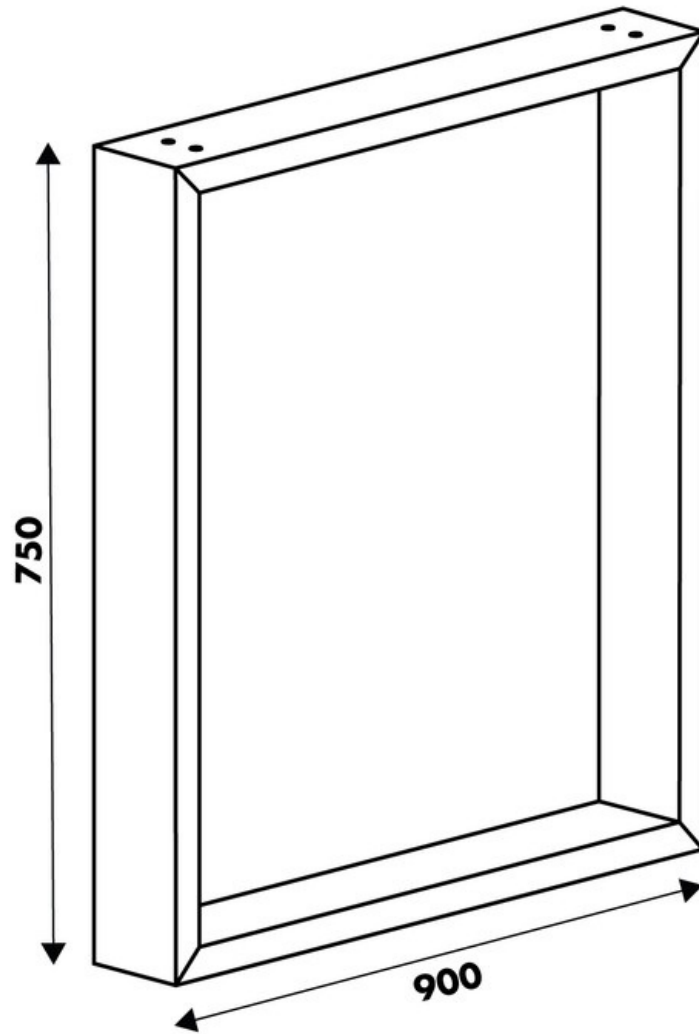

Pied Stef Graphite hauteur table 750 mm

36196

Merci de noter qu'après validation de votre commande, ce produit configurable et sur commande ne peut être annulé ou modifié.

Scannez-moi pour
retrouver la fiche produit !

Spécifications techniques

Matériau & Coloris

Matériau	Acier
Couleur	Graphite

Dimensions & Poids

Largeur (en mm)	900
Hauteur (en mm)	750
Dimension pied (en mm)	25 x 84
Poids net (en kg)	5.92

Informations complémentaires

Forme	Rectangulaire
Charge supportée par pied (en kg)	80
Fixations	Vis (non incluses)

luisina
DESIGN

La Boisinière - 35530 Servon-sur-Vilaine

Tél : 02 99 00 24 24

SIRET 31828963400038 - RCS Rennes B 318 289 634 - TVA FR41318289634

SCD LUISINA © 1989-2024